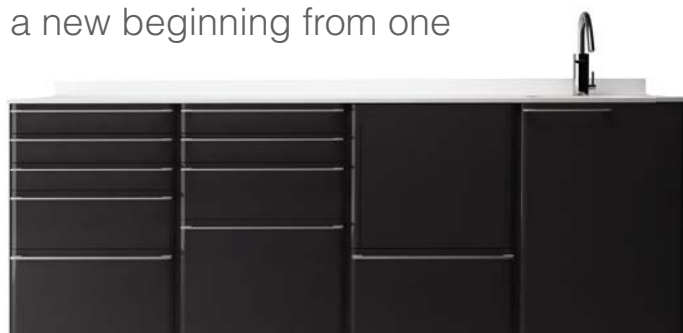

dentalArt group

one

a new beginning from one

Rossicaws Srl
Via Polonia, 9
35127 Padova, Italy
P. +39 049 8703944
F. +39 049 8703964
info@rossicaws.it