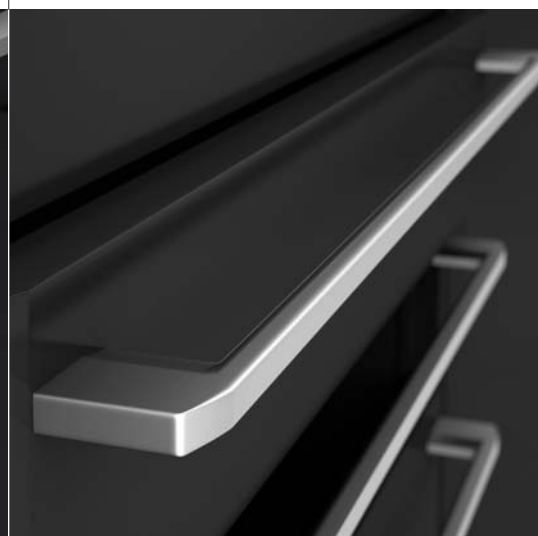

La maniglia ONE, progetto eseguito in Rossicaws dove dimensioni e raggiatura interna sono ideate per una presa facile e sicura in tutte le situazioni.

The ONE handle, a Rossicaws in house project where size and internal radius is designed for a safe and easy grip in all situations.

La guarnizione perimetrale, cura del dettaglio nascosto, rende ovattata la chiusura delle ante e dei cassetti.

The perimeter seal, concealed within the detail, gives an ultra quiet closing to doors and drawers.

Il design di ONE è nella concezione di una curva che raccorda tra loro i moduli con eleganza e leggerezza, dettaglio sottolineato anche nelle maniglie. La maniglia ONE, progetto eseguito in Rossicaws dove dimensioni e raggiatura interna sono ideate per una presa facile e sicura in tutte le situazioni.

ONE's design is the concept of a curve which joins all the units with elegance and lightness. Detail also emphasized in the handle. The ONE handle, a Rossicaws in house project where size and internal radius is designed for a safe and easy grip in all situations.

La poignée ONE, créée chez Rossicaws où les dimensions ainsi que la nervure interne sont idéales pour une prise en main facile et sûre dans toutes les situations.

Der ONE Griff, ein Rossicaws Projekt, wo Größe und innerer Radius für einen sicheren und einfachen Griff in allen Situationen ausgelegt ist.

La garniture périphérique, souci du moindre détail, donne à la fermeture des portes et tiroirs un aspect "feutré".

Die Dichtungen, im Detail verborgen, gibt einen extrem leises Schließen von Türen und Schubladen.

Le design de ONE, avec une conception des façades en arrondie, unit entre eux les caissons de meubles avec élégance et souplesse, détail souligné également aux poignées. La poignée ONE, créée chez Rossicaws où les dimensions ainsi que la nervure interne sont idéales pour une prise en main facile et sûre dans toutes les situations.

ONE-Design ist das Konzept einer Kurve, die alle Einheiten mit Eleganz und Leichtigkeit verbindet. Der ONE Griff, ein Rossicaws Projekt, wo Größe und innerer Radius für einen sicheren und einfachen Griff in allen Situationen ausgelegt ist.

ergonomics

silence

design