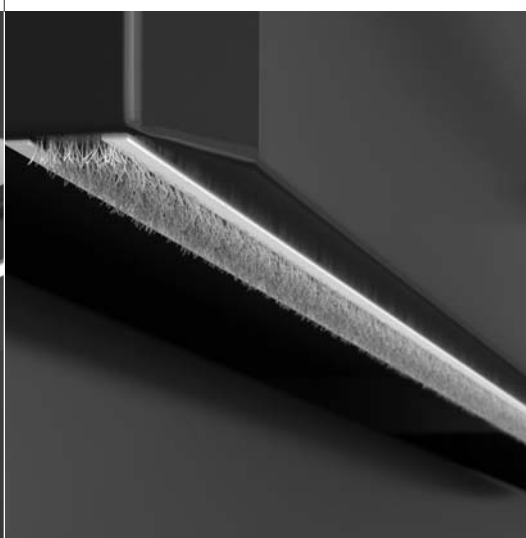

La brosse située sous l'avant du tiroir évite l'infiltration de poussière à l'intérieur de celui-ci ainsi que le heurt interne des portes et tiroirs lors de la fermeture.

Die Staubleiste verhindert das Eindringen von Staub in die Schubladen sowie die bündigen Türen und Schubladen.

hygiene

Tutti i moduli ONE includono guide e cerniere a rientro soft, di serie, in linea con accessori e supplementi nuovi e più innovativi.

All ONE units include soft closing guides and hinges fitted as standard, in keeping with new and innovative accessories and supplements.