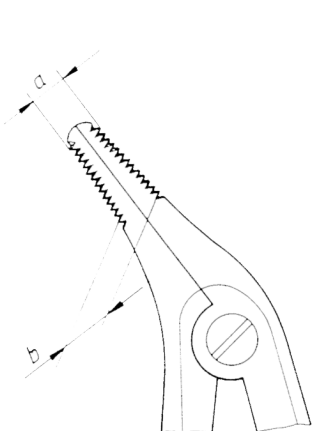

CLEȘTI

CLEȘTE CRAMPON TELESCOPIC

CLEȘTE CRAMPON

CLEȘTE TEHNIC

CLEȘTE CRAMPON

BÖHM	a	b	c	d	
DP1739	3,3	4,0	2,3	3,0 mm	39.17 €
DP1740	4,4	5,0	3,4	3,8 mm	39.17 €