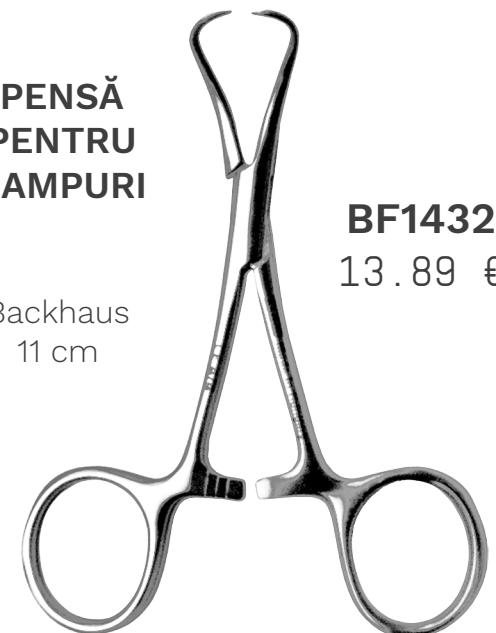

PENSĂ PENTRU CAMPURI

BF1432
13.89 €

Backhaus
11 cm