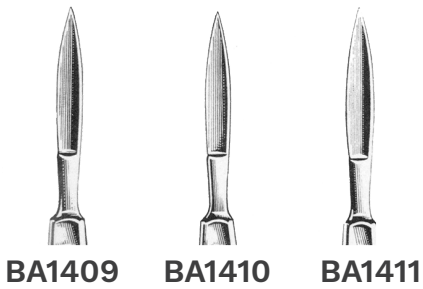

BA1401 BA1402 BA1403 BA1404 BA1407 BA1408

8.73 €