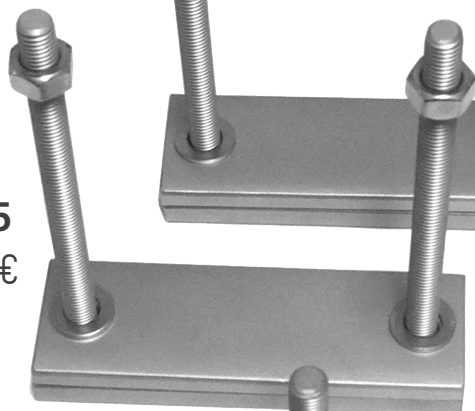

DS1704

30.74 €