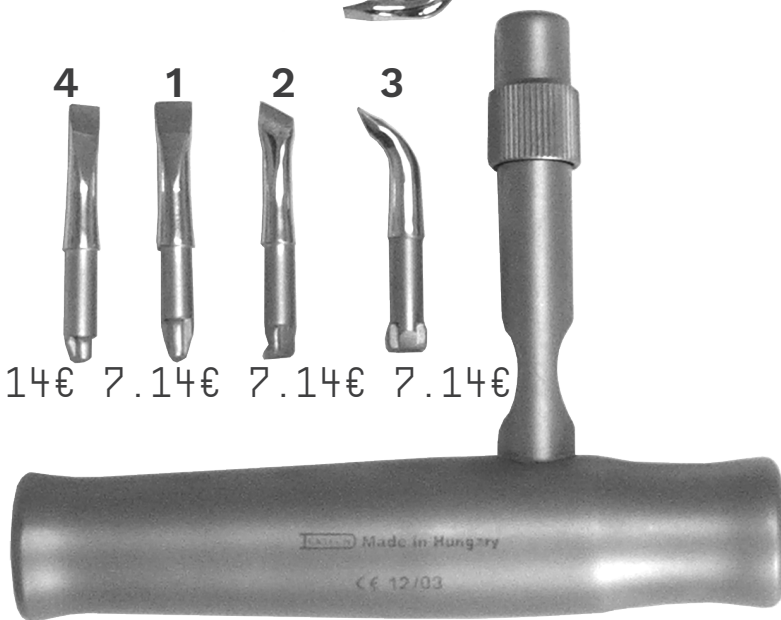

## DESCHIZĂTOR COROANE

**DP1784**  
26.78 €

## ÎNDEPĂRTĂTOR LUCRĂRI PROTETICE TIP DENTECH (6 CAPETE)

7.14€ 7.14€ 7.14€ 7.14€

**DP1779**  
100.56 €