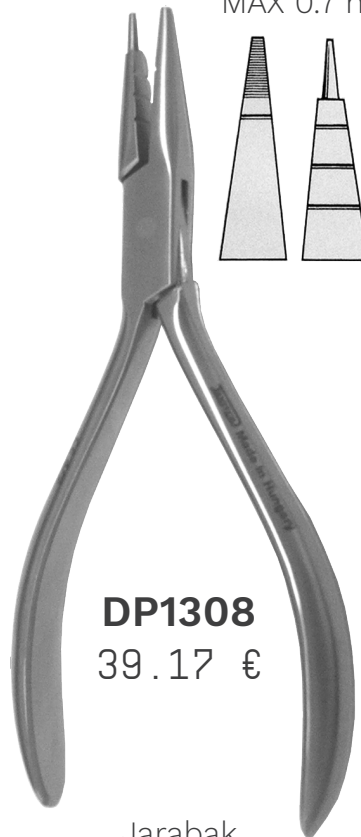

# CLEȘTI ARCUIRE

MAX 0.7 mm

**DP1301**  
39.17 €

14 cm Tweed

MAX 1.5 mm

**DP1355**  
39.17 €

14 cm Aderer

**DP1324**  
39.17 €

De La Rosa  
14 cm

MAX 0.7 mm

**DP1308**  
39.17 €

Jarabak

MAX 0.7 mm

**DP1323**  
39.17 €

14 cm Young