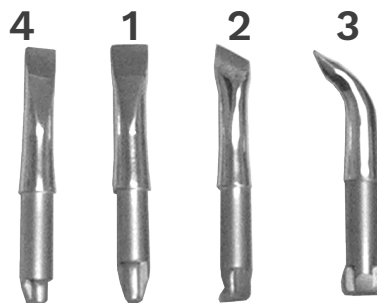

ÎNDEPĂRTĂTOR LUCRĂRI PROTETICE TIP DENTECH (6 CAPETE)