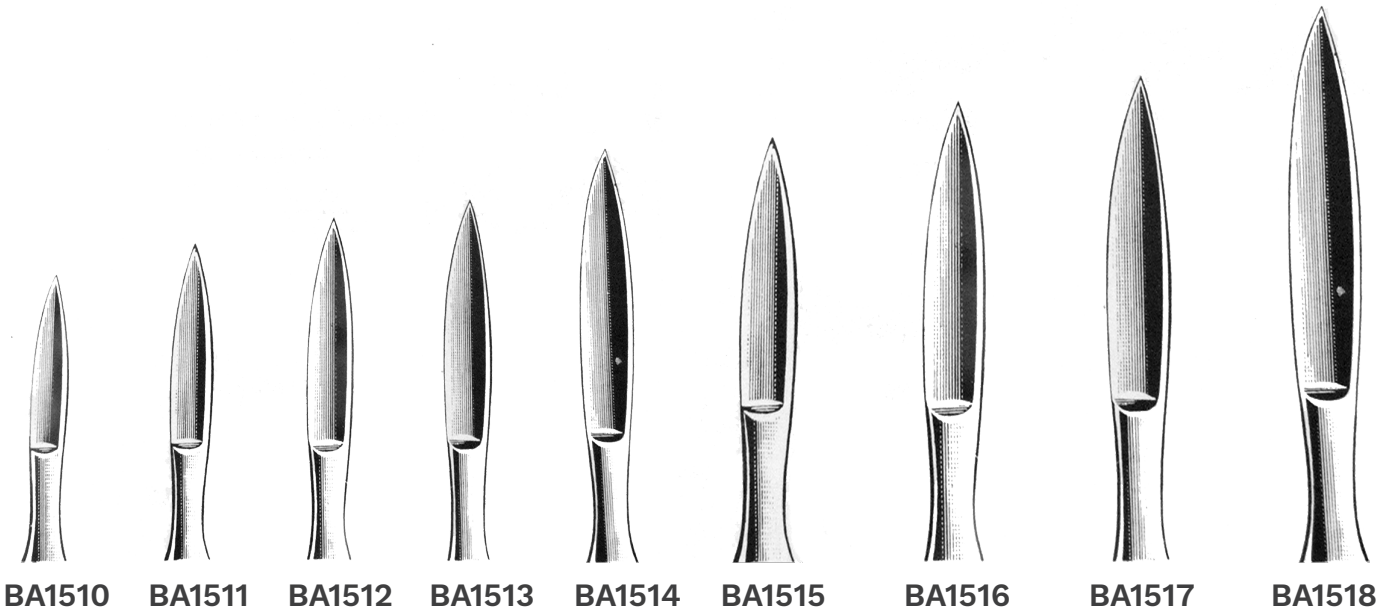

BA1501 BA1502 BA1503 BA1504 BA1505 BA1507 BA1508 BA1509

BA1510 BA1511 BA1512 BA1513 BA1514 BA1515 BA1516 BA1517 BA1518