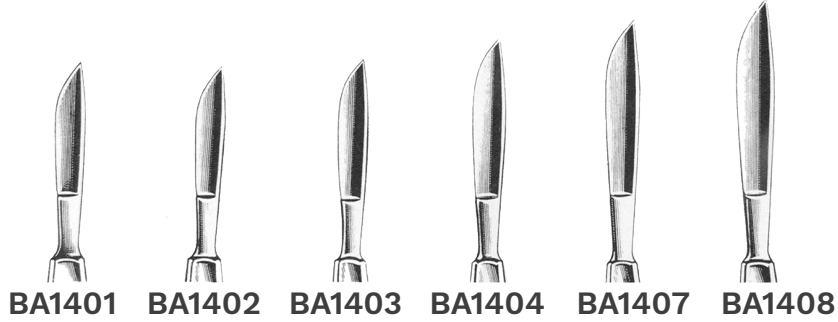

BISTURIE

7.63 €