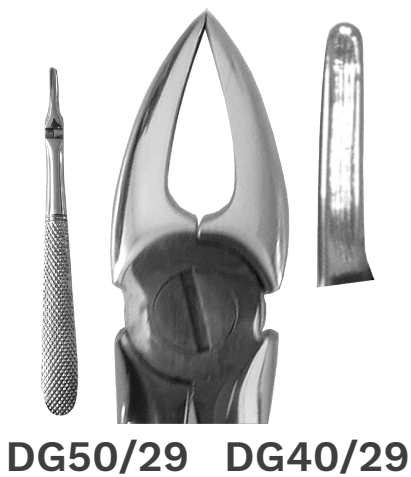

CLEȘTI EXTRACȚIE