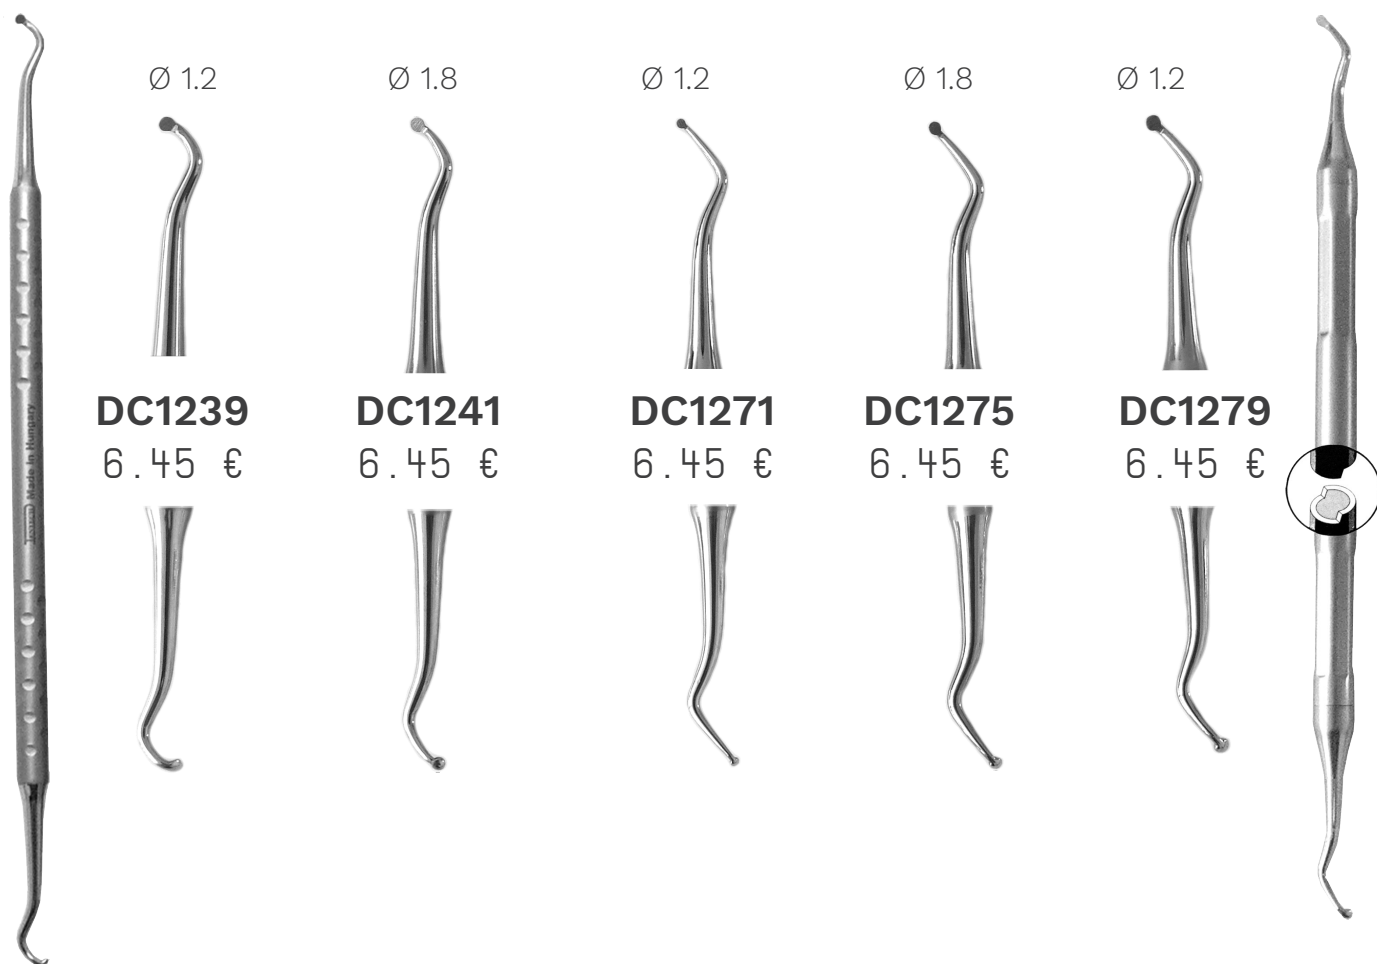

EXCAVATOARE