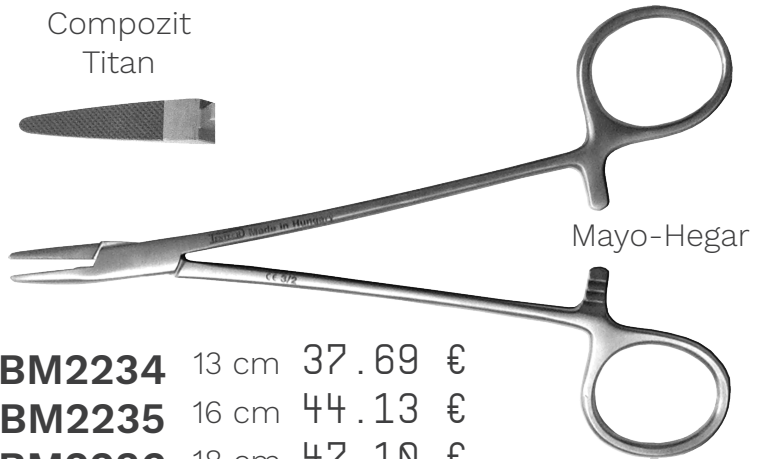

# PORT-ACE

<b>BM1234</b>	13 cm	19.04	€
<b>BM1235</b>	16 cm	20.23	€
<b>BM1236</b>	18 cm	21.42	€
<b>BM1237</b>	20 cm	22.61	€

<b>BM2234</b>	13 cm	37.69	€
<b>BM2235</b>	16 cm	44.13	€
<b>BM2236</b>	18 cm	47.10	€
<b>BM2237</b>	20 cm	49.09	€