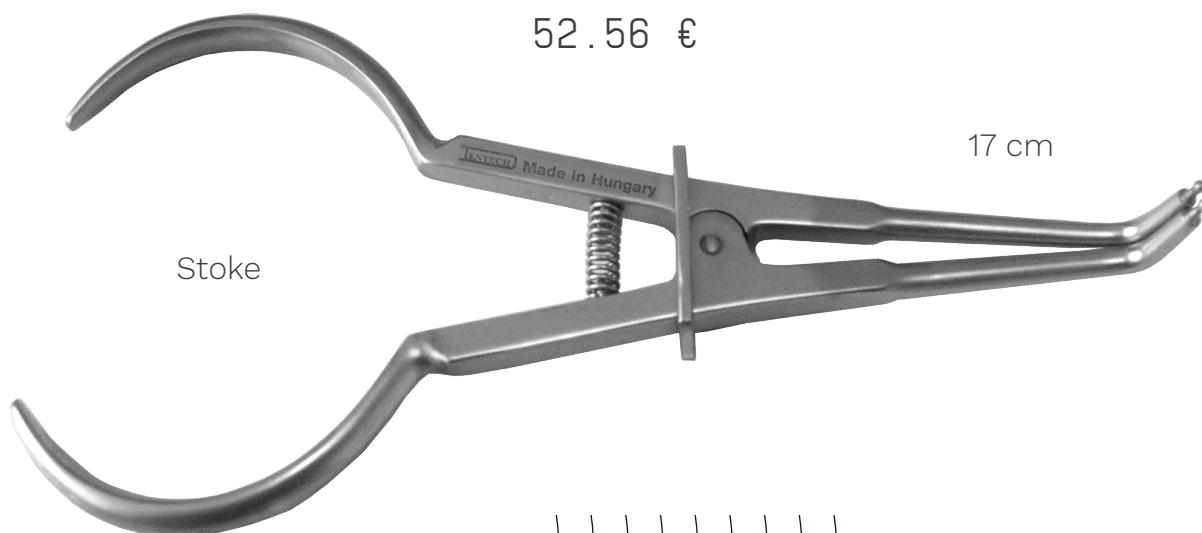

## APLICATOR - ÎNDEPĂRTĂTOR INELE DE CAUCIUC

**OD200**

10.91 €

## APLICATOR INELE DE CAUCIUC

**OD1756**

17.85 €

## CLEȘTE APLICATOR INELE DE CAUCIUC

**OD202**

52.56 €

17 cm

Stoke