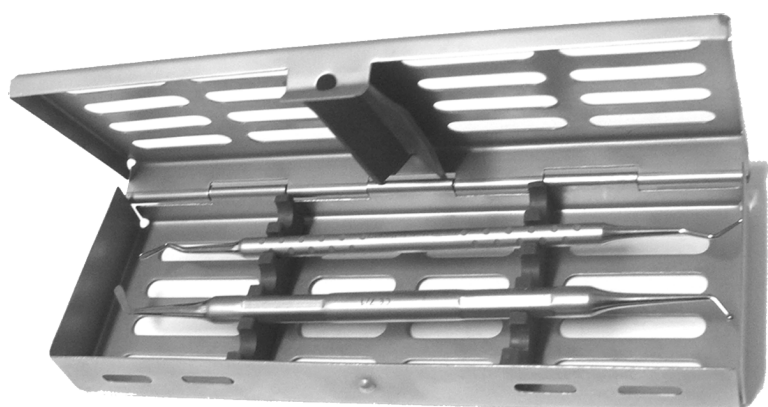

## CUTII INSTRUMENTAR

### CUTIE INSTRUMENTE 20 PIESE

28 x 18 x 3 cm

**DZ853**

49.09 €

### CUTIE INSTRUMENTE 5 PIESE

18 x 7 x 2.5 cm

**DZ851**

29.75 €