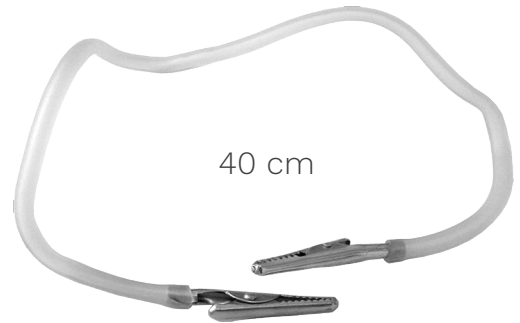

# INSTRUMENTE PENTRU AMPRENTE

## PLĂCI DE STICLĂ PENTRU MALAXAT

100 x 100 mm

130 x 80 mm

**DF1120**

2.69 €

**DF1121**

2.69 €

## SUPORT BABEȚICĂ

40 cm

**DD14**

3.96 €