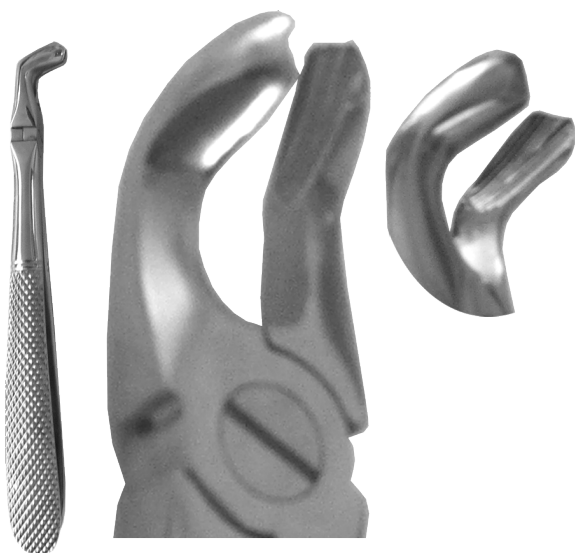

## DECOLATOR GINGIVAL

DD11  
37.01 €

CLEȘTI EXTRAȚIE

33.92 €

DG50/89 DG40/89

DG50/90 DG40/90

DG50/79 DG40/79

DG50/79A DG40/79A

CLEȘTI EXTRACȚIE

33.92 €

DG50/13S DG40/13S

DG50/33S DG40/33S

DG50/22S DG40/22S

DG50/38 DG40/38

DG50/29S DG40/29S

DG50/37 DG40/37