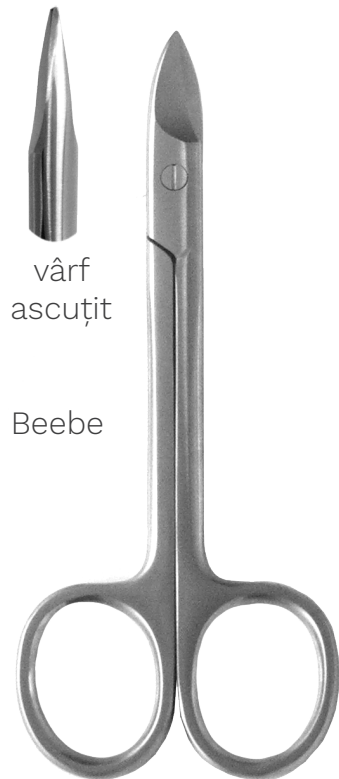

## INSTRUMENT PENTRU MĂSURAT GROSIMEA COROANELOR TIP IWANSON

**DS2405**

11.90 €

# FOARFECI COROANE

vârf  
ascuțit

**DP1561**  
16.91 €

vârf  
curbat

**DP1562**  
15.82 €

vârf  
curbat

**DP1563**  
16.91 €

Universal  
12.5 cm

**DP1551**  
21.28 €

vârf  
ascuțit

Beebe

**DP1560**  
15.82 €