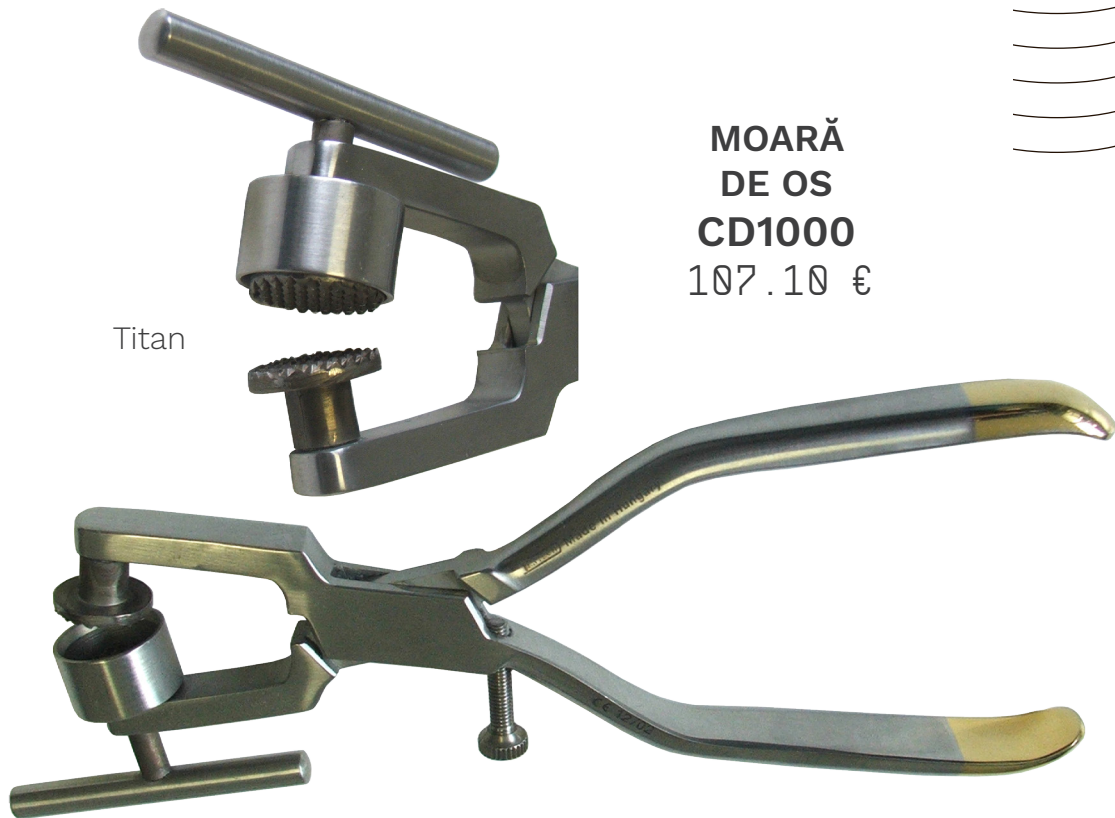

# OSTEOTOM, SINOTOM

**SINOTOM CU  
OPRITOR**  
33.32 €

**SB120** Ø 2 mm  
**SB128** Ø 2.8 mm  
**SB134** Ø 3.4 mm  
**SB142** Ø 4.2 mm

**OSTEOTOM CU  
OPRITOR**  
33.32 €

**CT120** Ø 2 mm  
**CT128** Ø 2.8 mm  
**CT134** Ø 3.4 mm  
**CT142** Ø 4.2 mm

**MOARĂ  
DE OS  
CD1000**  
107.10 €

Titan

SINUS LIFT 17.85 €

4 mm

**SL101**

3.5 mm

4 mm

**SL102**