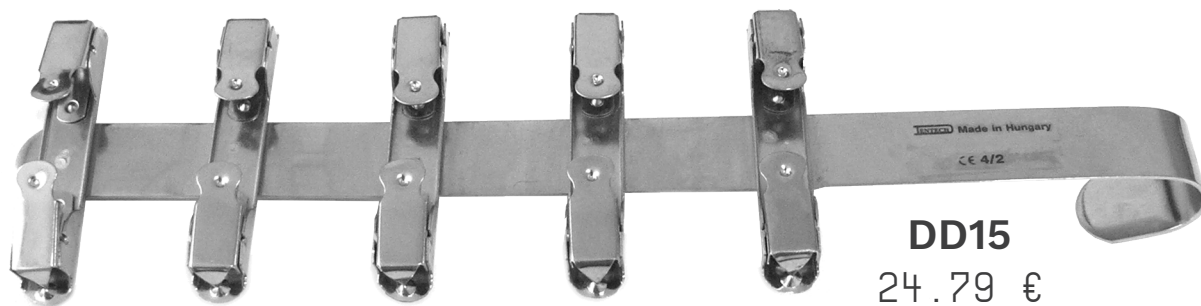

SUPOŢI

SUPOŢ FILM RX