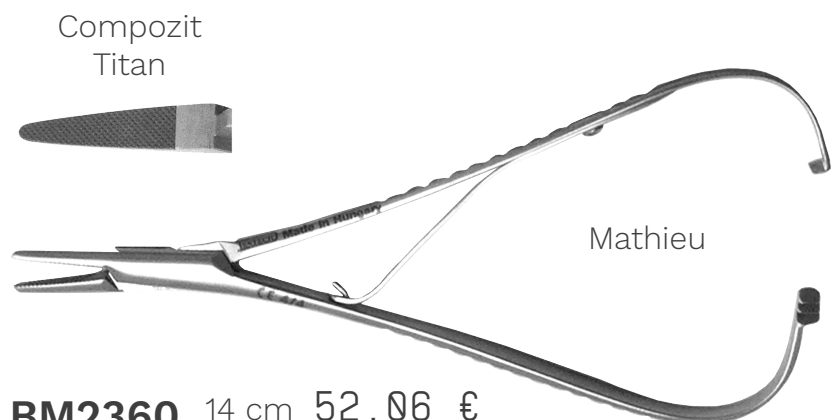

BM2360	14 cm	52.06	€
BM2361	17 cm	57.02	€
BM2362	20 cm	61.98	€