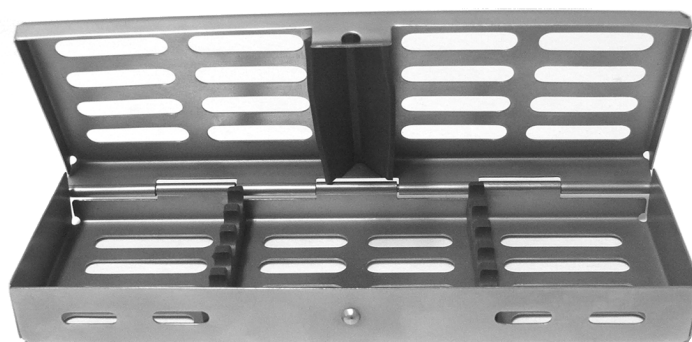

CUTIE INSTRUMENTE 5 PIESE

18 x 7 x 2.5 cm

DZ851

29.75 €