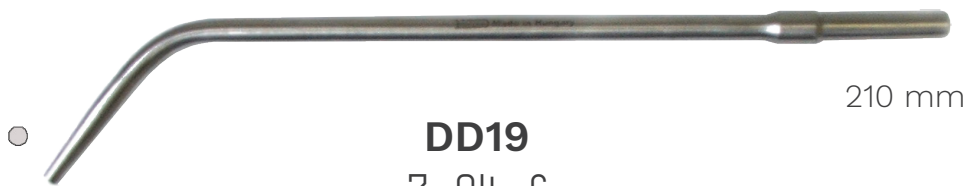

ASPIRATOARE CHIRURGICALE

210 mm

DD19

7.94 €