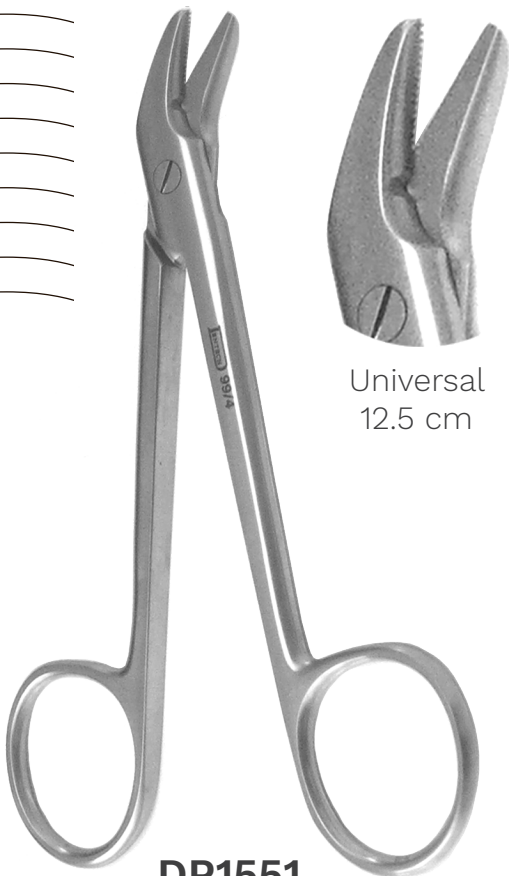

## INSTRUMENT PENTRU MĂSURAT GROSIMEA COROANELOR TIP IWANSON

**DS2405**

11.90 €

# FOARFECI COROANE

vârf  
ascuțit

**DP1561**  
16.91 €

vârf  
curbat

**DP1562**  
15.82 €

vârf  
curbat

**DP1563**  
16.91 €

Universal  
12.5 cm

**DP1551**  
21.28 €

vârf  
ascuțit

Beebe

**DP1560**  
15.82 €