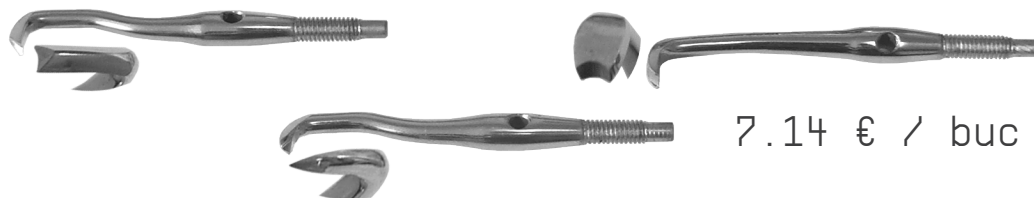

7.14 € / buc

ÎNDEPĂRTĂTOR UNIVERSAL LUCRĂRI PROTETICE

DP1781/3-1

7.14 €

DP1781/3-2

7.14 €

DP1781/3-3

7.14 €

BUCLĂ SIMPLĂ PENTRU DP1781