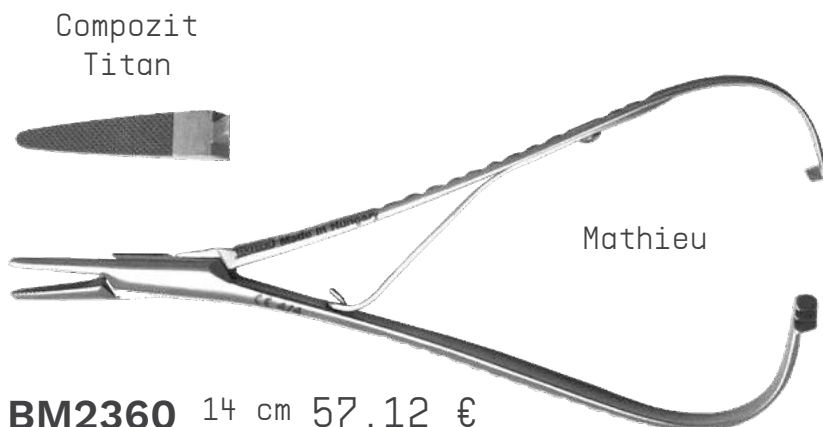

PORT-ACE

BM1234	13 cm	21.42 €
BM1235	16 cm	22.61 €
BM1236	18 cm	23.80 €
BM1237	20 cm	24.99 €

BM2234	13 cm	45.22 €
BM2235	16 cm	47.60 €
BM2236	18 cm	51.17 €
BM2237	20 cm	54.74 €

BM1360	14 cm	38.08 €
BM1361	17 cm	41.65 €
BM1362	20 cm	45.22 €