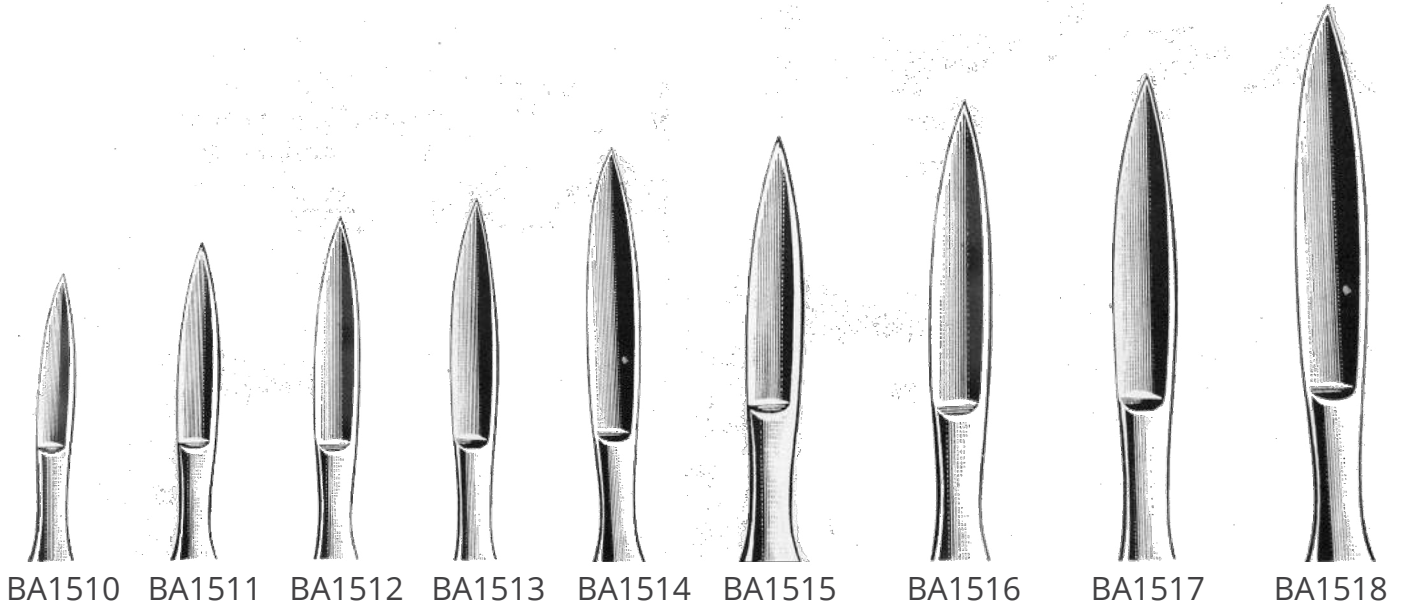

BA1501 BA1502 BA1503 BA1504 BA1505 BA1507 BA1508 BA1509

BA1510 BA1511 BA1512 BA1513 BA1514 BA1515 BA1516 BA1517 BA1518