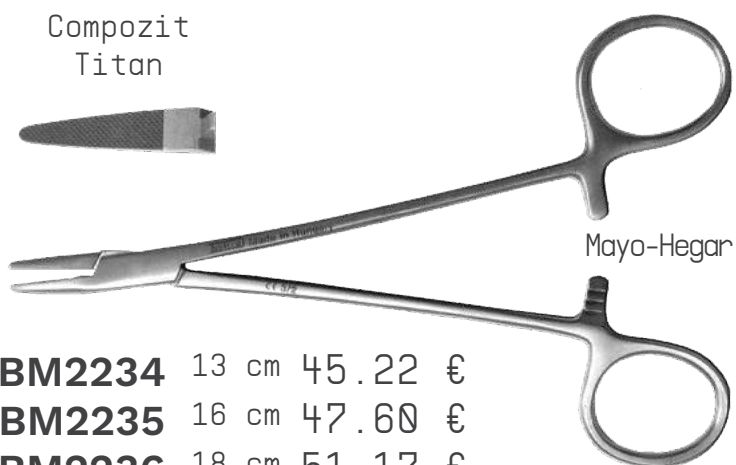

PORT-ACE

BM1234	13 cm	21.42 €
BM1235	16 cm	22.61 €
BM1236	18 cm	23.80 €
BM1237	20 cm	24.99 €

BM2234	13 cm	45.22 €
BM2235	16 cm	47.60 €
BM2236	18 cm	51.17 €
BM2237	20 cm	54.74 €

BM1360	14 cm	38.08 €
BM1361	17 cm	41.65 €
BM1362	20 cm	45.22 €