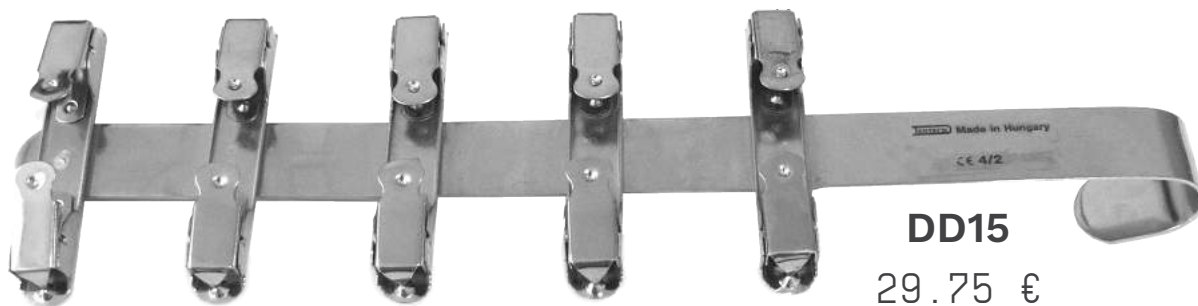

SUPORTURI

SUPORT FILM RX