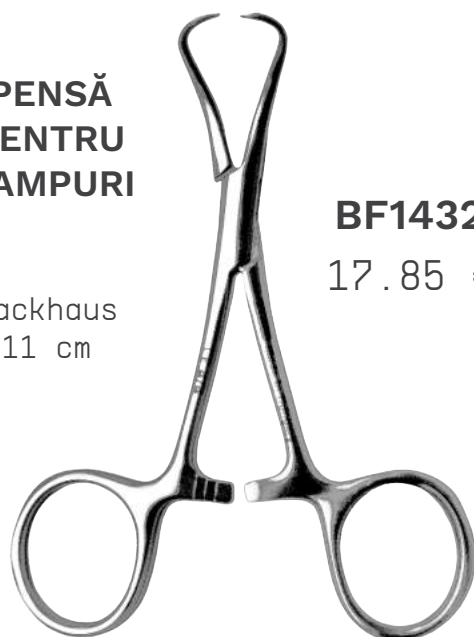

PENSĂ PENTRU CAMPURI

Backhaus
11 cm

BF1432
17.85 €