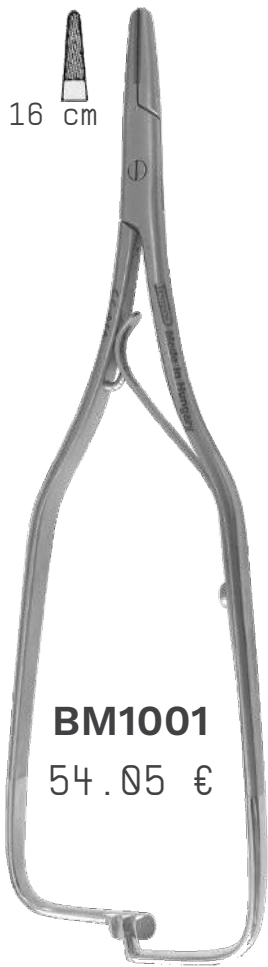

PORT - ACE

Arruga