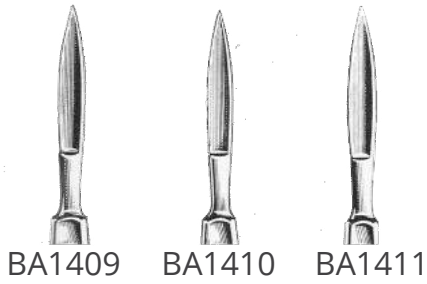

BH1612	12.5 cm	12.89 €
BH1614	14 cm	14.88 €
BH1642	16 cm	15.86 €
BH1644	18 cm	17.35 €

Kocher
DREPT

BH1613	12.5 cm	13.39 €
BH1615	14 cm	15.86 €
BH1643	16 cm	16.86 €
BH1645	18 cm	18.35 €

BH1421	10 cm	11.90 €
BH1423	12.5 cm	12.89 €
BH1425	14 cm	14.38 €
BH1443	16 cm	15.37 €
BH1445	18 cm	17.35 €

Pean
CURBAT

Pean
DREPT

BH1420	10 cm	11.40 €
BH1422	12.5 cm	12.40 €
BH1424	14 cm	13.39 €
BH1442	16 cm	14.88 €
BH1444	18 cm	16.36 €

BISTURIE

7.63 €

BA1401 BA1402 BA1403 BA1404 BA1407 BA1408

BA1409 BA1410 BA1411