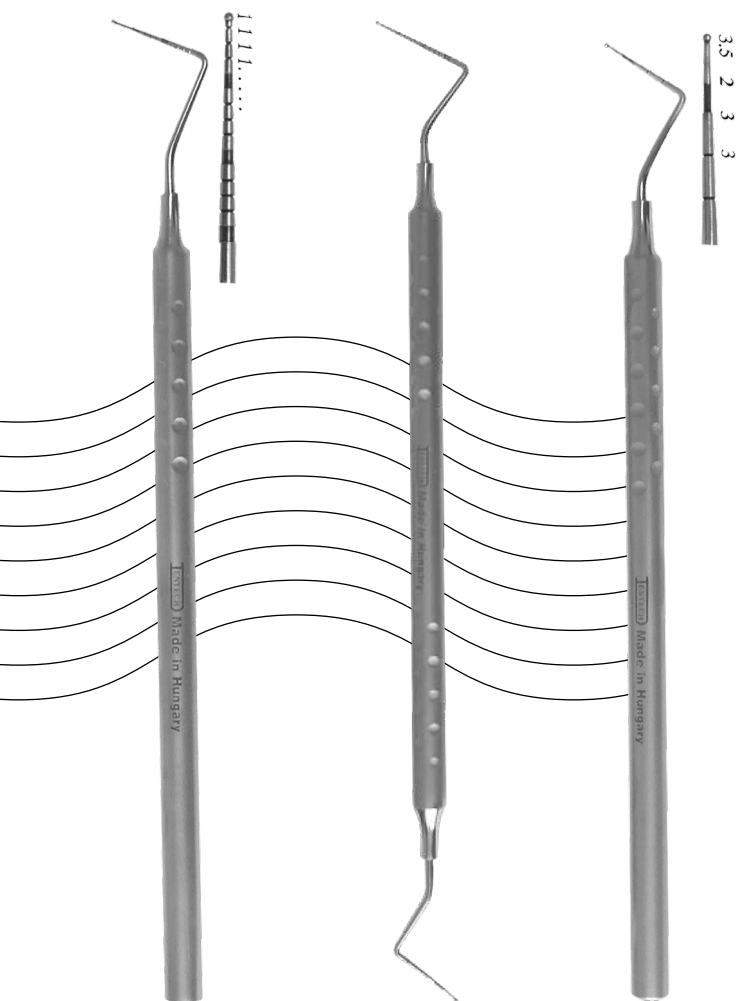

DB1766
19.04 €

DB1769
14.28 €

SONDE DENTARE

SONDĂ PARODONTALĂ GRADATĂ

DB1768
14.28 €