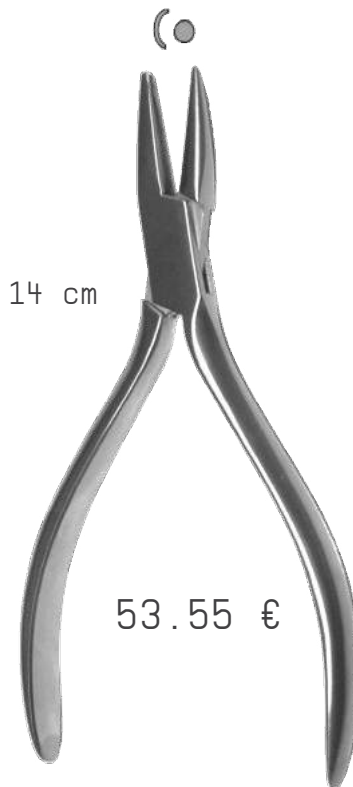

DP1312

53.55 €

13 cm

Adams

13 cm

DP1310

Angle

53.55 €

13 cm

DP1311

Angle

53.55 €

CLEȘTI ARCUIRE

CLEȘTI ARCUIRE CU VÂRF PLAT

39.03 €

14 cm

CLEȘTI ARCUIRE

MAX 1.5 mm

16 cm

CLEȘTI ARCUIRE

MAX 0.7 mm

DP1301
53.55 €

14 cm Tweed

MAX 1.5 mm