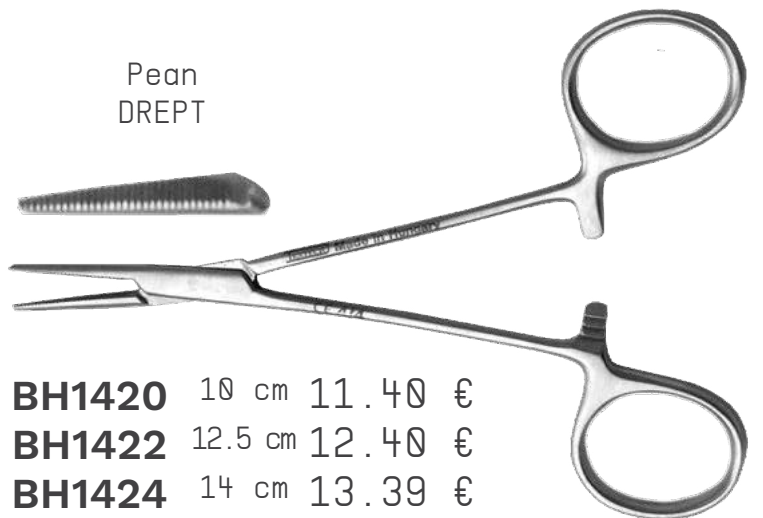

BH1612	12.5 cm	12.89 €
BH1614	14 cm	14.88 €
BH1642	16 cm	15.86 €
BH1644	18 cm	17.35 €

Kocher
DREPT

BH1613	12.5 cm	13.39 €
BH1615	14 cm	15.86 €
BH1643	16 cm	16.86 €
BH1645	18 cm	18.35 €

BH1421	10 cm	11.90 €
BH1423	12.5 cm	12.89 €
BH1425	14 cm	14.38 €
BH1443	16 cm	15.37 €
BH1445	18 cm	17.35 €

Pean
CURBAT

Pean
DREPT

BH1420	10 cm	11.40 €
BH1422	12.5 cm	12.40 €
BH1424	14 cm	13.39 €
BH1442	16 cm	14.88 €
BH1444	18 cm	16.36 €

BISTURIE

7.63 €

BA1401 BA1402 BA1403 BA1404 BA1407 BA1408

BA1409 BA1410 BA1411