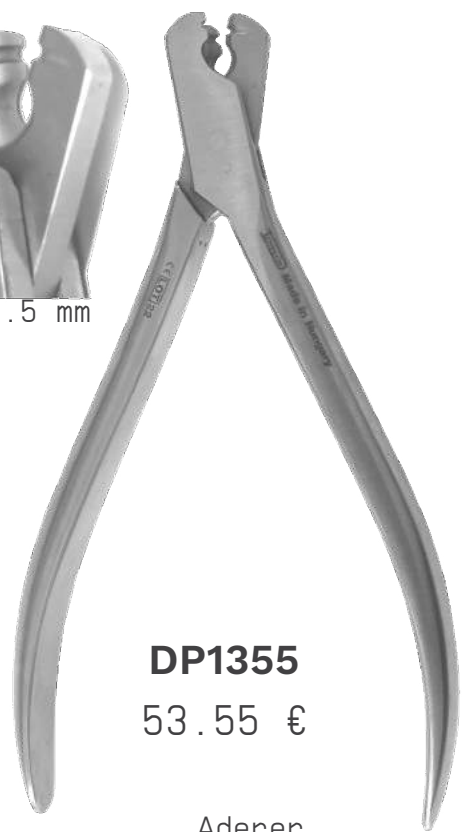

13 cm

DP1311

Angle

53.55 €

CLEȘTI ARCUIRE

CLEȘTI ARCUIRE CU VÂRF PLAT

39.03 €

14 cm

CLEȘTI ARCUIRE

MAX 1.5 mm

16 cm

CLEȘTI ARCUIRE

MAX 0.7 mm

DP1301
53.55 €

14 cm Tweed

MAX 1.5 mm

DP1323
53.55 €

14 cm Young

CLEȘTI

CLEȘTE CU TREPTE

OD1327

45.22 €

Nance

14 cm