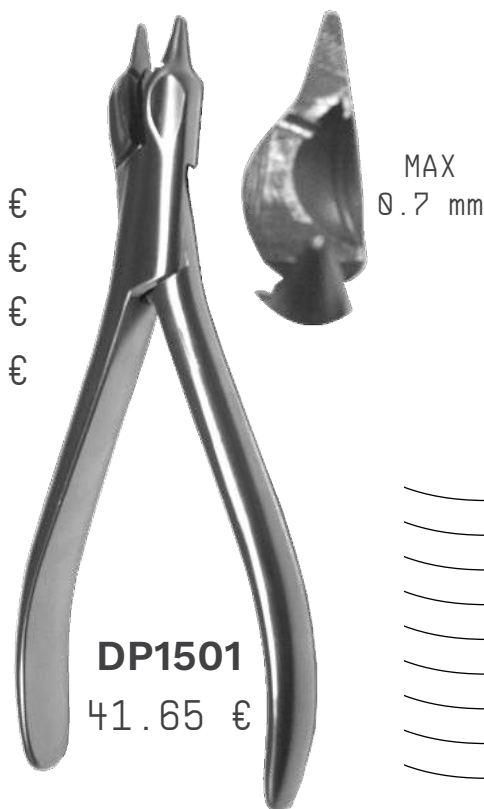

14 cm

DP1393
43.44 €

How

CLEȘTI

CLEȘTE CRAMPON TELESCOPIC

15 cm
Bohm

CLEȘTE CRAMPON

MAX 0.9 mm

MAX 0.7 mm

DP1505
41.65 €

15 cm

CLEȘTE TEHNIC

MAX 1 mm
Waldsachs

DP1360
58.91 €

15 cm

CLEȘTE CRAMPON

MAX 0.9 mm

MAX
0.7 mm

DP1501
41.65 €

BÖHM	a	b	c	d
DP1739	3.3	4.0	2.3	3.0 mm
DP1740	4.4	5.0	3.4	3.4 mm

53.55 €

53.55 €

65.45 €

65.45 €