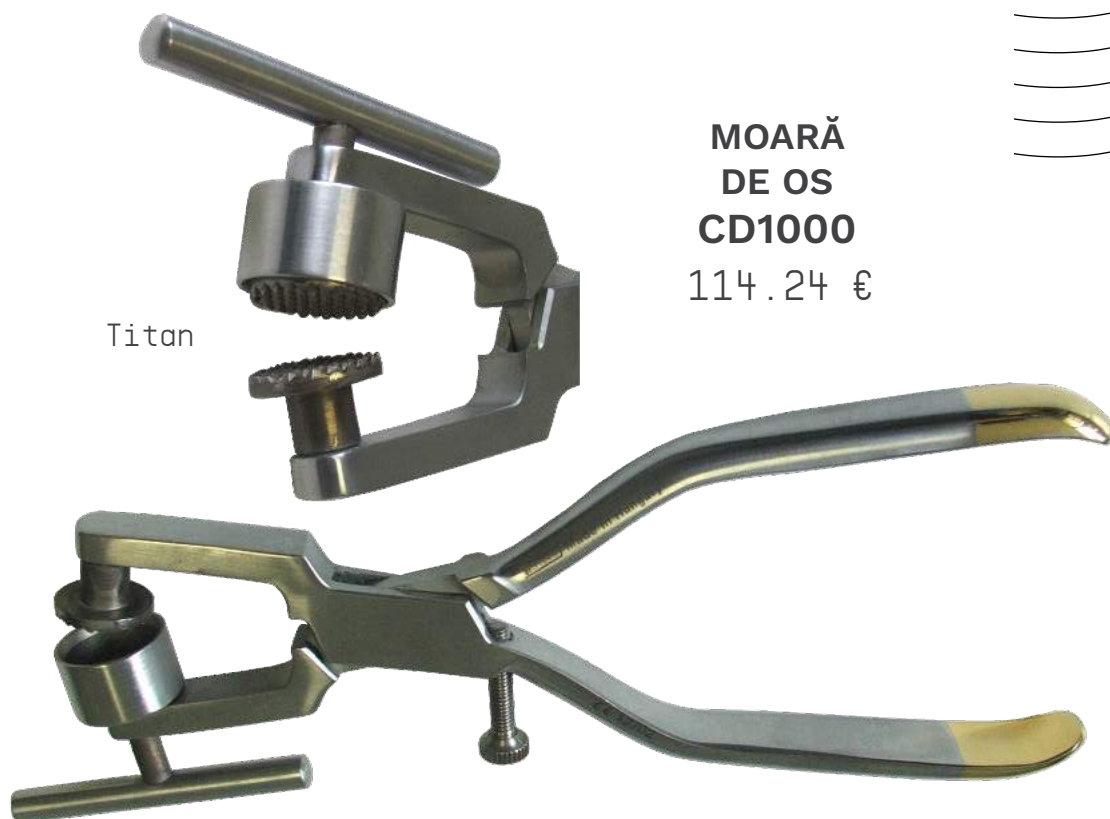

CT042

OSTEOTOM, SINOTOM

**SINOTOM CU
OPRITOR**
33.32 €

6 mm
2 mm
2 mm
3 mm
3 mm

SB120 Ø 2 mm
SB128 Ø 2.8 mm
SB134 Ø 3.4 mm
SB142 Ø 4.2 mm

**OSTEOTOM CU
OPRITOR**
33.32 €

6 mm
2 mm
2 mm
3 mm
3 mm

CT120 Ø 2 mm
CT128 Ø 2.8 mm
CT134 Ø 3.4 mm
CT142 Ø 4.2 mm

**MOARĂ
DE OS
CD1000**
114.24 €

Titan

SINUS LIFT 17.85 €

4 mm

SL101

3.5 mm

4 mm

SL102