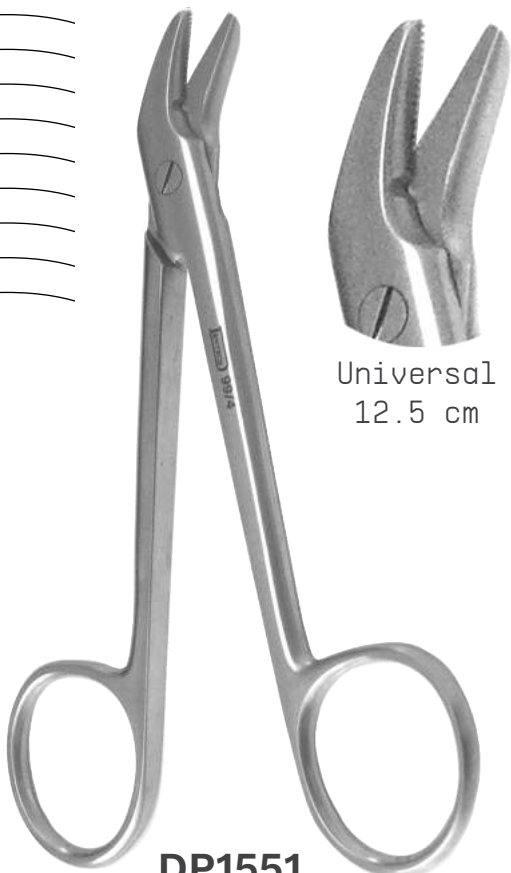

DU151

7.74 €

**INSTRUMENT PENTRU MĂSURAT
GROSIMEA COROANELOR TIP IWANSON**

DS2405

14.28 €

FOARFECI COROANE

vârf
ascuțit

DP1561
21.18 €

vârf
curbat

DP1562
19.64 €

vârf
curbat

DP1563
21.18 €

Universal
12.5 cm

DP1551
27.97 €

vârf
ascuțit

Beebe

DP1560
19.64 €

INSTRUMENTE PENTRU AMPRENTE

LINGURI PENTRU AMPRENTE

superior

7.38 €

- UT2635** XL
- UT2636** L
- UT2637** M
- UT2638** S
- UT2639** XS

inferior

7.38 €