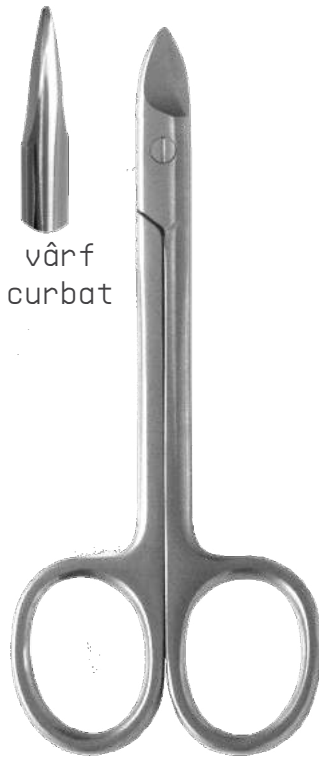

DU151

7.74 €

**INSTRUMENT PENTRU MĂSURAT
GROSIMEA COROANELOR TIP IWANSON**

DS2405

14.28 €

FOARFECI COROANE

vârf
ascuțit

DP1561
21.18 €

vârf
curbat

DP1562
19.64 €

vârf
curbat

DP1563
21.18 €

Universal
12.5 cm

DP1551
27.97 €

vârf
ascuțit

Beebe