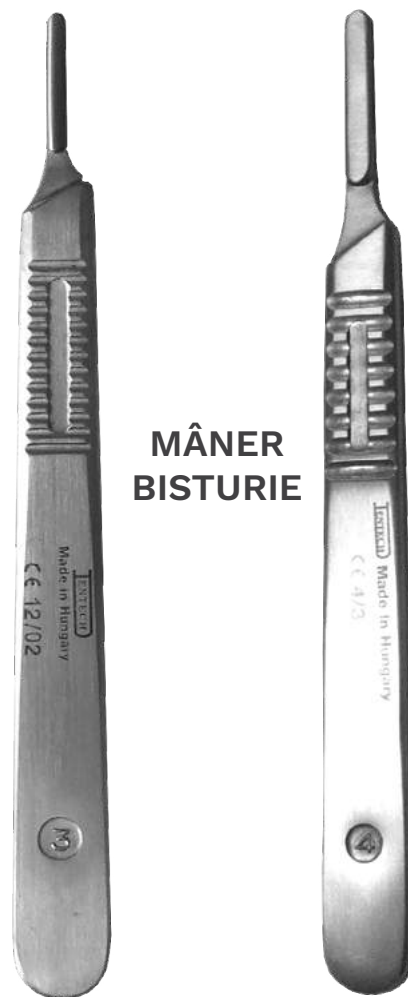

SONDĂ PARODONTALĂ GRADATĂ

DB1768
14.28 €

DB1766
19.04 €

DB1769
14.28 €

MÂNER BISTURIE

BB173
7.74 €

BB184
7.74 €

PENSĂ PENTRU CAMPURI