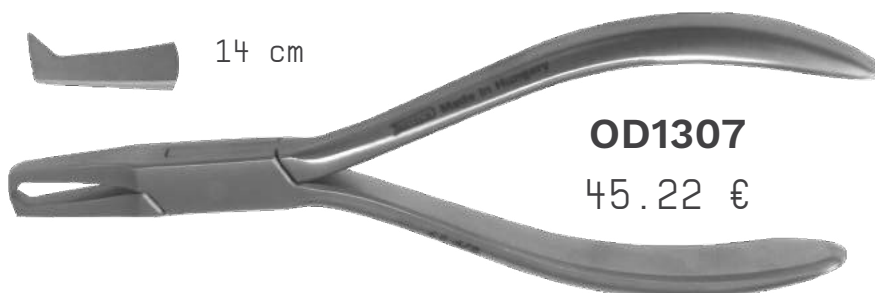

19.99 €

14 cm

OD1307