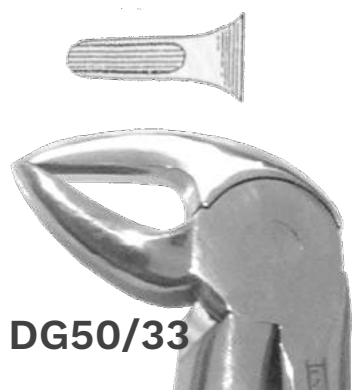

DG40/33

CLEȘTI EXTRACȚIE

DG50/...
38.68 €

DG40/...
35.46 €

DG50/33