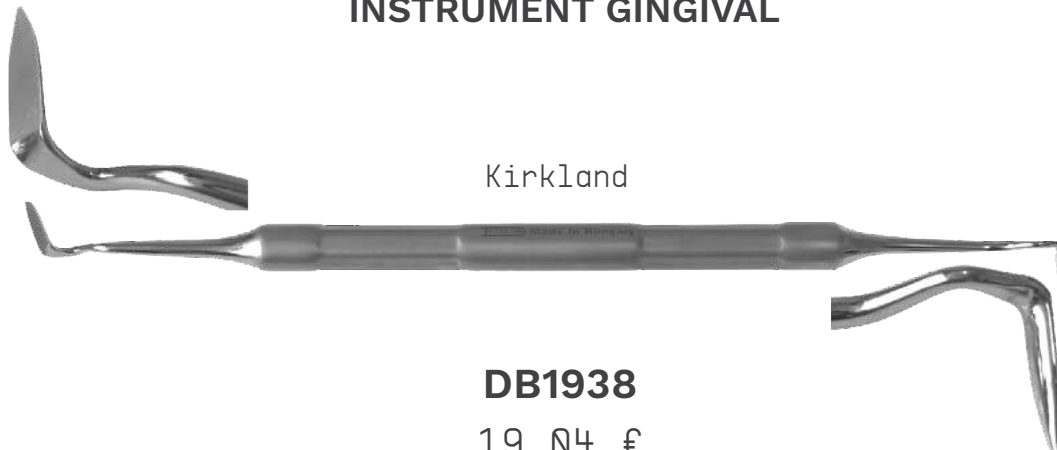

INSTRUMENT GINGIVAL

Kirkland

DB1938

19.04 €