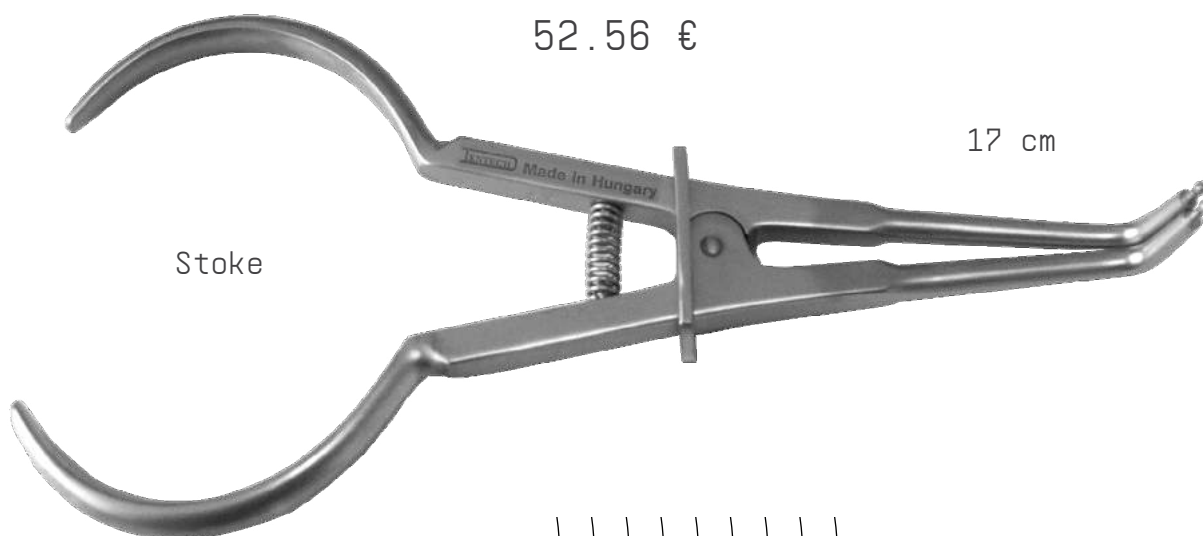

Dinti
oblici

APLICATOARE

APLICATOR - DEPĂRTĂTOR INELE DE CAUCIUC

OD200

16.66 €

APLICATOR INELE DE CAUCIUC

OD1756

21.42 €

CLEȘTE APLICATOR INELE DE CAUCIUC

OD202

52.56 €

PORT - ACE

Arruga

Arruga

Bachmann

**PENSĂ BRACKET
OD1000**