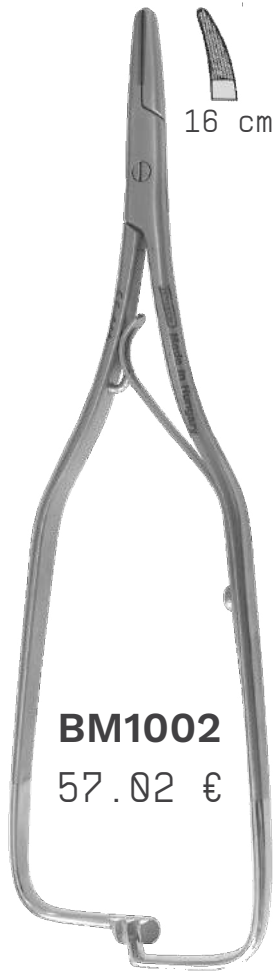

CLEȘTE APLICATOR INELE DE CAUCIUC

OD202

52.56 €

PORT - ACE

Arruga

Arruga

Bachmann

**PENSĂ BRACKET
OD1000**

19.99 €

CLEȘTE PENTRU ÎNDREPTAT BRACKET

14 cm

OD1307

45.22 €

CLEȘTI

CLEȘTE PENTRU TĂIEREA DISTALĂ

MAX \emptyset .18 x \emptyset .22 mm