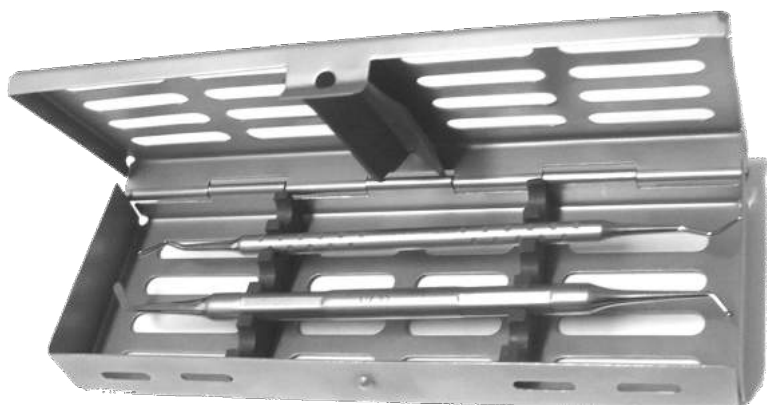

CUTIE INSTRUMENTE 5 PIESE

18 x 7 x 2.5 cm

DZ851

35.70 €