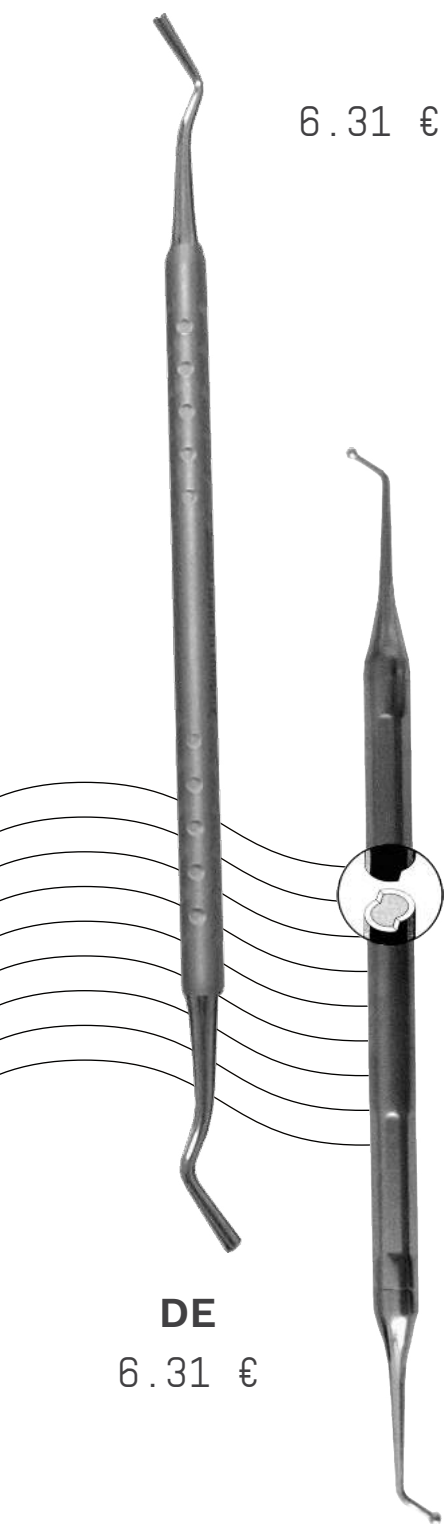

FULOARE

DE
6.31 €

.../ HG
8.69 €