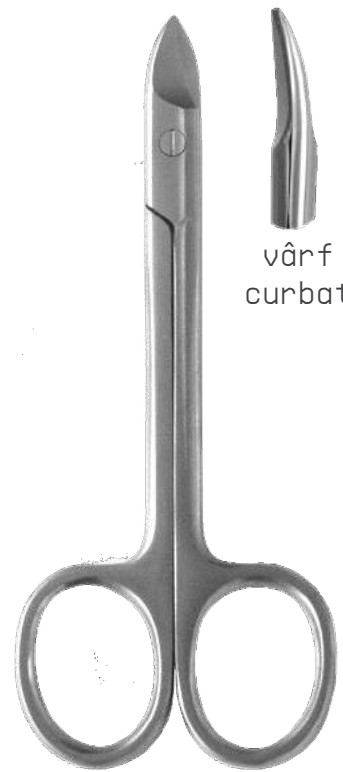

DU151

7.74 €

**INSTRUMENT PENTRU MĂSURAT
GROSIMEA COROANELOR TIP IWANSON**

DS2405

14.28 €

FOARFECI COROANE

vârf
ascuțit

DP1561
21.18 €

vârf
curbat

DP1562
19.64 €

vârf
curbat

DP1563
21.18 €

Universal
12.5 cm

DP1551
27.97 €

vârf
ascuțit

Beebe

DP1560
19.64 €

INSTRUMENTE PENTRU AMPRENTE

LINGURI PENTRU AMPRENTE

superior

7.38 €

- UT2635** XL
- UT2636** L
- UT2637** M
- UT2638** S
- UT2639** XS

inferior

7.38 €