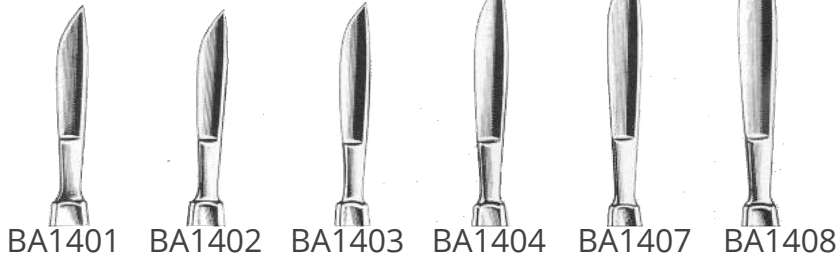

BH1612	12.5 cm	12.89 €
BH1614	14 cm	14.88 €
BH1642	16 cm	15.86 €
BH1644	18 cm	17.35 €

Kocher
DREPT

BH1613	12.5 cm	13.39 €
BH1615	14 cm	15.86 €
BH1643	16 cm	16.86 €
BH1645	18 cm	18.35 €

BH1421	10 cm	11.90 €
BH1423	12.5 cm	12.89 €
BH1425	14 cm	14.38 €
BH1443	16 cm	15.37 €
BH1445	18 cm	17.35 €

Pean
CURBAT

Pean
DREPT

BH1420	10 cm	11.40 €
BH1422	12.5 cm	12.40 €
BH1424	14 cm	13.39 €
BH1442	16 cm	14.88 €
BH1444	18 cm	16.36 €

BISTURIE

7.63 €

BA1401 BA1402 BA1403 BA1404 BA1407 BA1408

BA1409 BA1410 BA1411