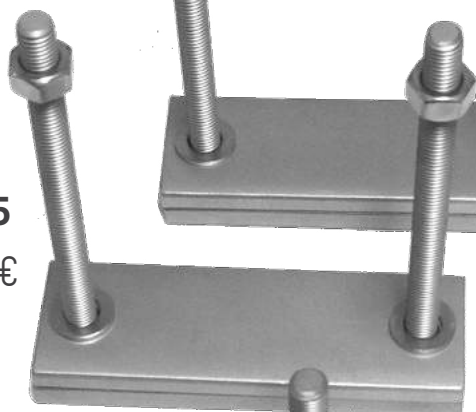

57.12 €

DS1704

49.98 €

CLEȘTE DE TURNAT PENTRU CHIUUVETĂ

DS2400

35.11 €
40 cm

DS2401

48.79 €
60 cm