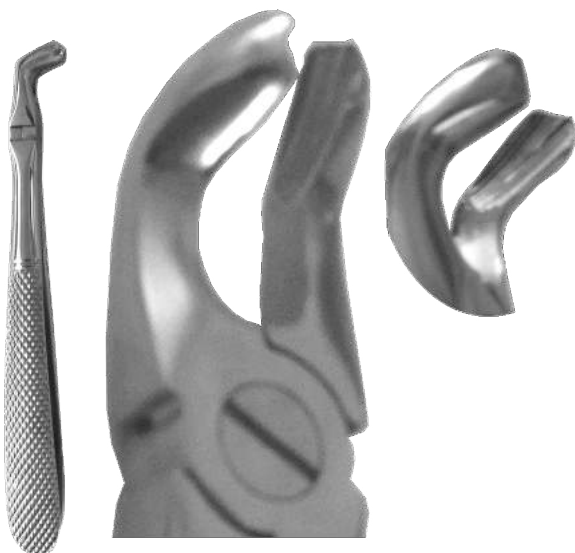

DD11

14.88 €

CLEȘTI EXTRACȚIE

DG50/...
38.68 €

DG40/...
35.46 €

DG50/89 DG40/89

DG50/90 DG40/90

DG50/79 DG40/79