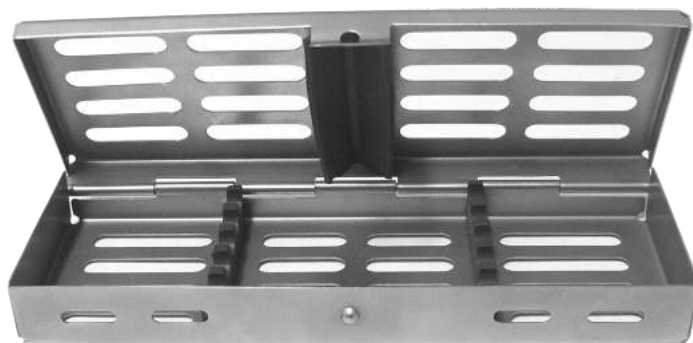

CUTIE INSTRUMENTE 5 PIESE

18 x 7 x 2.5 cm

DZ851

35.70 €