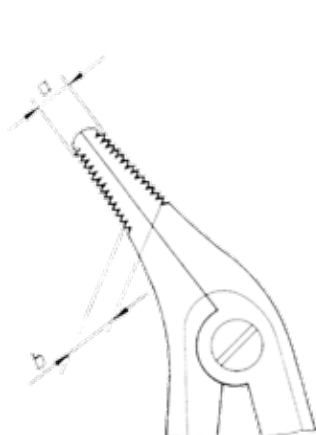

CLEȘTI

CLEȘTE CRAMPON TELESCOPIC

CLEȘTE CRAMPON

MAX 0.9 mm

MAX 0.7 mm

15 cm

CLEȘTE TEHNIC

MAX 1 mm
Waldsachs

15 cm

CLEȘTE CRAMPON

MAX 0.9 mm

MAX
0.7 mm

BÖHM	a	b	c	d
DP1739	3.3	4.0	2.3	3.0 mm
DP1740	4.4	5.0	3.4	3.4 mm

56.23 €

56.23 €

68.72 €

68.72 €

DP1739/1 clește telescopic, cu diamant

DP1740/1 clește telescopic, cu diamant