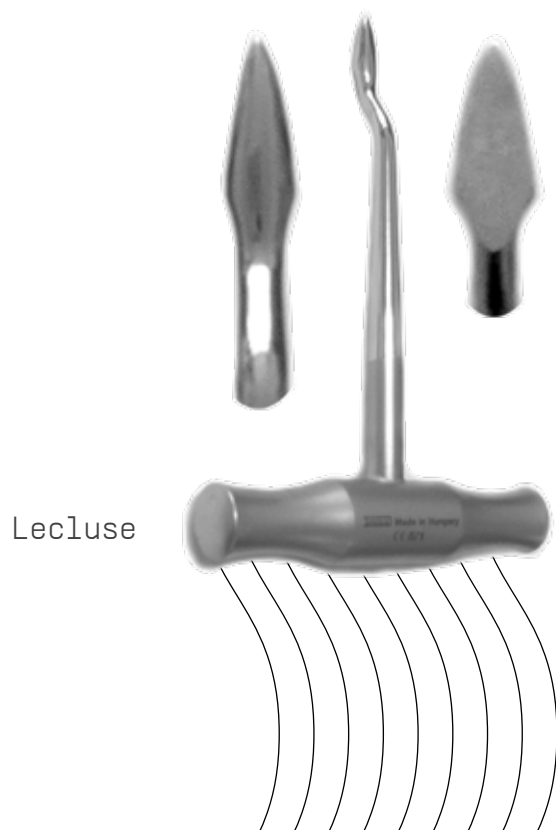

Winter

DL1230

22.49 €

ELEVATOARE

Barry

Barry

Winter

Lecluse