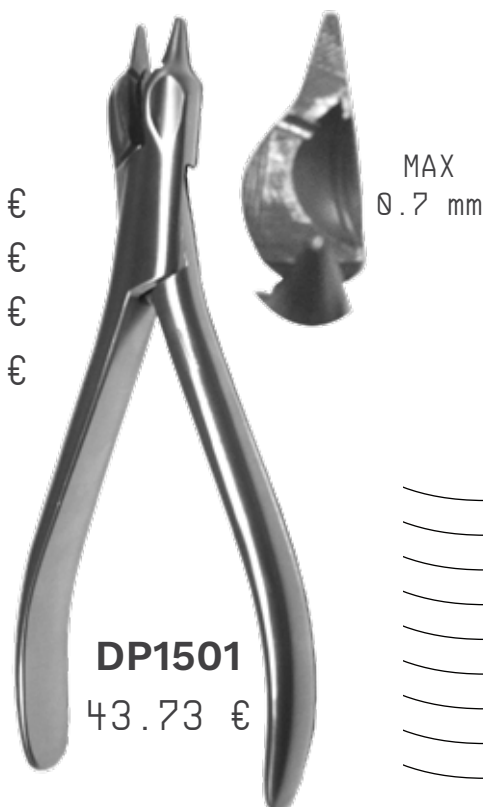

DP1390
43.79 €

How

14 cm

DP1393
45.58 €

How

CLEȘTI

CLEȘTE CRAMPON TELESCOPIC

15 cm
Bohm

CLEȘTE CRAMPON

MAX 0.9 mm

MAX 0.7 mm

DP1505
43.73 €

15 cm

CLEȘTE TEHNIC

MAX 1 mm
Waldsachs

DP1360
61.88 €

15 cm

CLEȘTE CRAMPON

MAX 0.9 mm

MAX
0.7 mm

DP1501
43.73 €

BÖHM	a	b	c	d
DP1739	3.3	4.0	2.3	3.0 mm
DP1740	4.4	5.0	3.4	3.4 mm

56.23 €

56.23 €