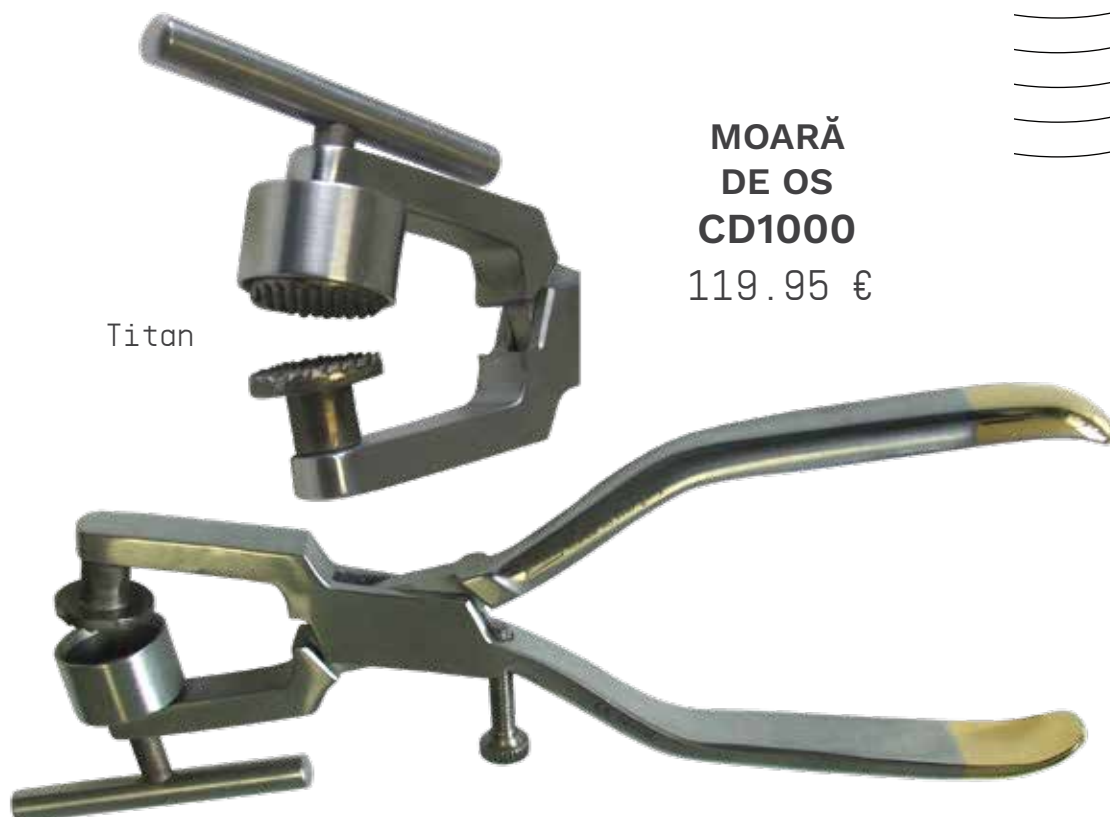

**OSTEOTOM CU
OPRITOR**
34.99 €

6 mm
2 mm
2 mm
3 mm
3 mm

CT120 Ø 2 mm
CT128 Ø 2.8 mm
CT134 Ø 3.4 mm
CT142 Ø 4.2 mm

**MOARĂ
DE OS
CD1000**
119.95 €

Titan

SINUS LIFT 18.80 €

SINUS LIFT 18.80 €

CIUPITOARE OS

14 cm

54.74 €

FO1409

FO1415

FO1412

FO1416

FO1656

FO1658