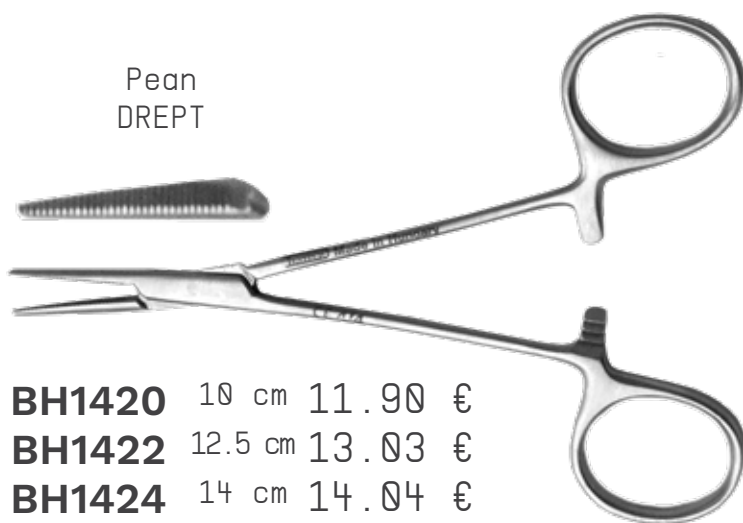

Pean
DREPT

BH1420	10 cm	11.90 €
BH1422	12.5 cm	13.03 €
BH1424	14 cm	14.04 €
BH1442	16 cm	15.65 €
BH1444	18 cm	17.20 €