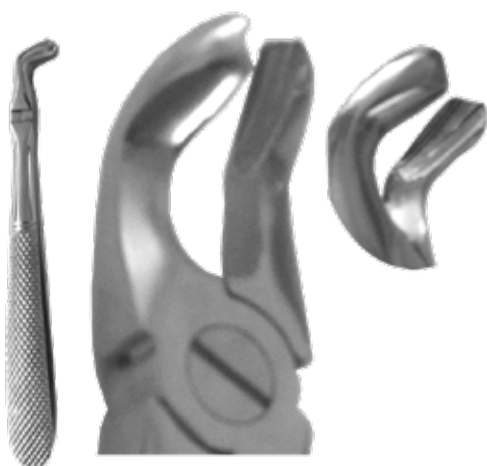

DG50/79 DG40/79
pt. molarii de minte inferiori, ciocuri ascuțite