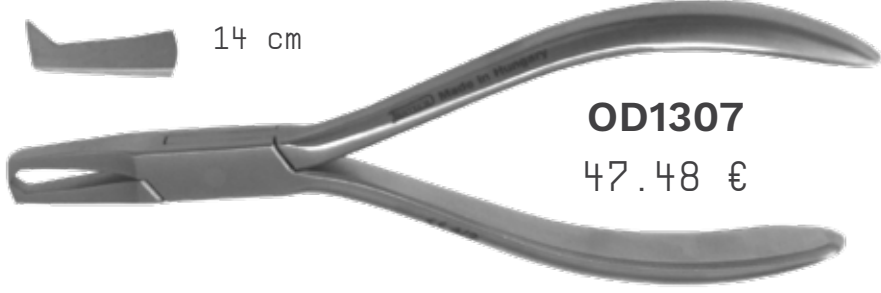

14 cm

BM1000
64.38 €

Bachmann

PENSĂ BRACKET
OD1000
21.06 €

CLEȘTE PENTRU ÎNDEPĂRTARE BRACKET

14 cm

OD1307
47.48 €

CLEȘTI