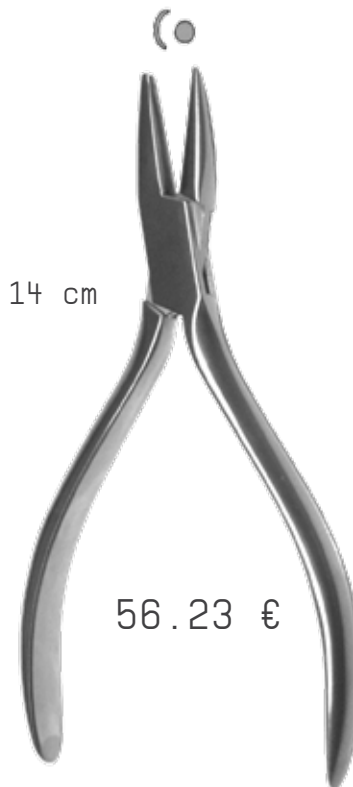

Angle

56.23 €

13 cm

DP1311

Angle

56.23 €

CLEȘTI ARCUIRE

CLEȘTI ARCUIRE CU VÂRF PLAT

41.00 €

14 cm

CLEȘTI ARCUIRE

MAX 1.5 mm

16 cm

CLEȘTI ARCUIRE

MAX 0.7 mm

DP1301
56.23 €

14 cm Tweed

MAX 1.5 mm

DP1355
56.23 €

14 cm Adener

DP1324
56.23 €

14 cm De La Rosa

MAX 0.7 mm

DP1308
56.23 €

14 cm Jarabak

MAX 0.7 mm

DP1323
56.23 €

14 cm Young

CLEȘTI

CLEȘTE CU TREPTE

OD1327

47.48 €