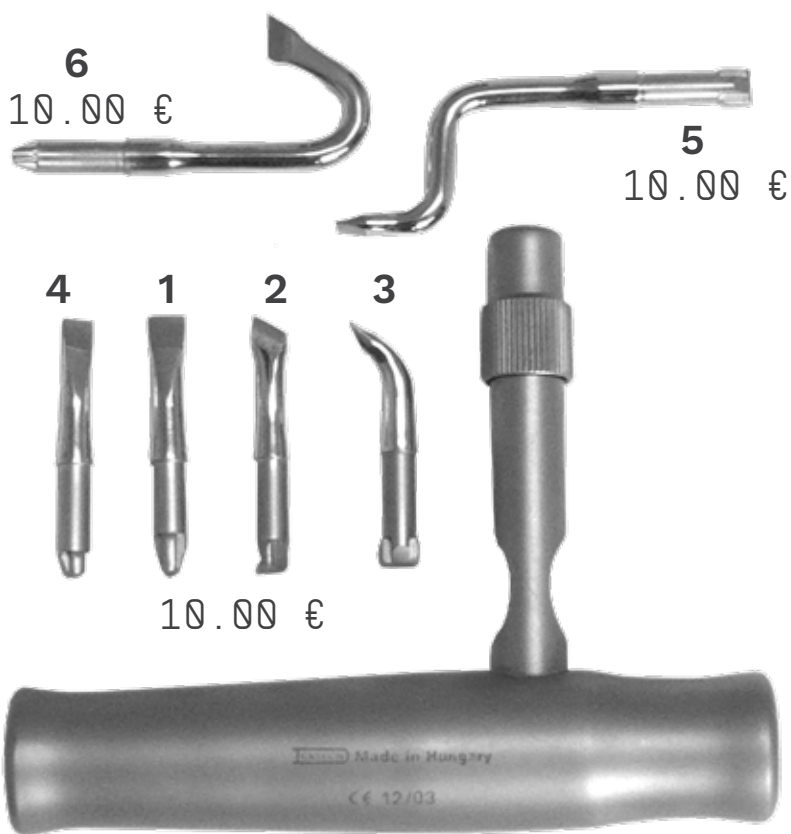

FOARFECĂ DESCHIZĂTOR COROANE

DP1783
38.08 €

DESCHIZĂTOR COROANE

DP1784
28.20 €

DEPĂRTĂTOR LUCRĂRI PROTETICE TIP DENTECH (6 CAPETE)

6
10.00 €

5
10.00 €

4 1 2 3
10.00 €