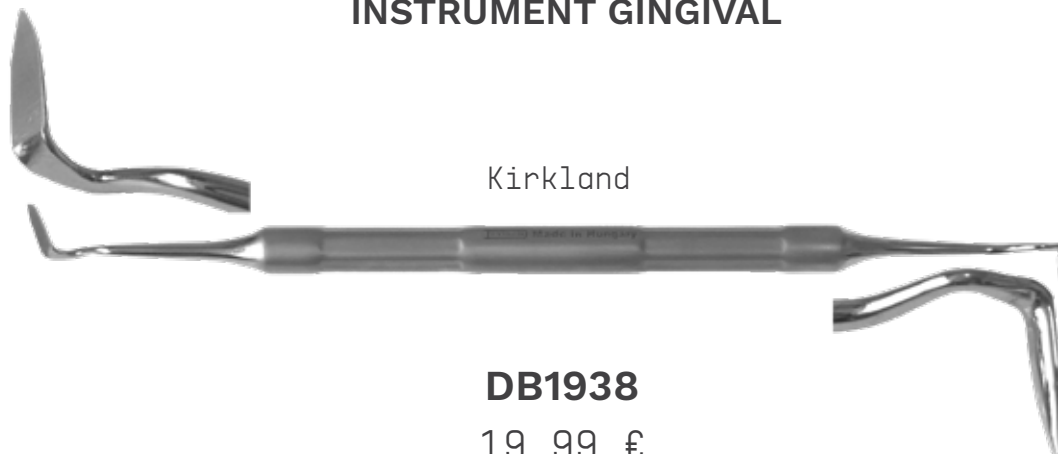

pentru
țesuturi
delicate,
curbată

BD1670

11.25 €

PENSE DENTARE

PENSE ANATOMICE

BD143	11.5 cm	7.50 €
BD145	13 cm	8.15 €
BD147	14.5 cm	8.75 €
BD149	16 cm	10.00 €
BD150	18 cm	11.48 €
BD151	20 cm	13.09 €
BD152	25 cm	15.65 €
BD153	30 cm	17.49 €

PENSĂ PENTRU CORP STRĂIN

11 cm

PENSE CHIRURGICALE 1 x 2

BD1553	11.5 cm	8.15 €
BD1555	13 cm	8.75 €
BD1557	14.5 cm	8.98 €
BD1559	16 cm	10.23 €

BD1000
10.23 €

INSTRUMENT GINGIVAL

Orban

DB1939
19.99 €

INSTRUMENT GINGIVAL

Kirkland

DB1938
19.99 €

CHIURETE GRACEY

DB1700
16.90 €

DB1701
16.90 €

DB1702
16.90 €

DB1703
16.90 €