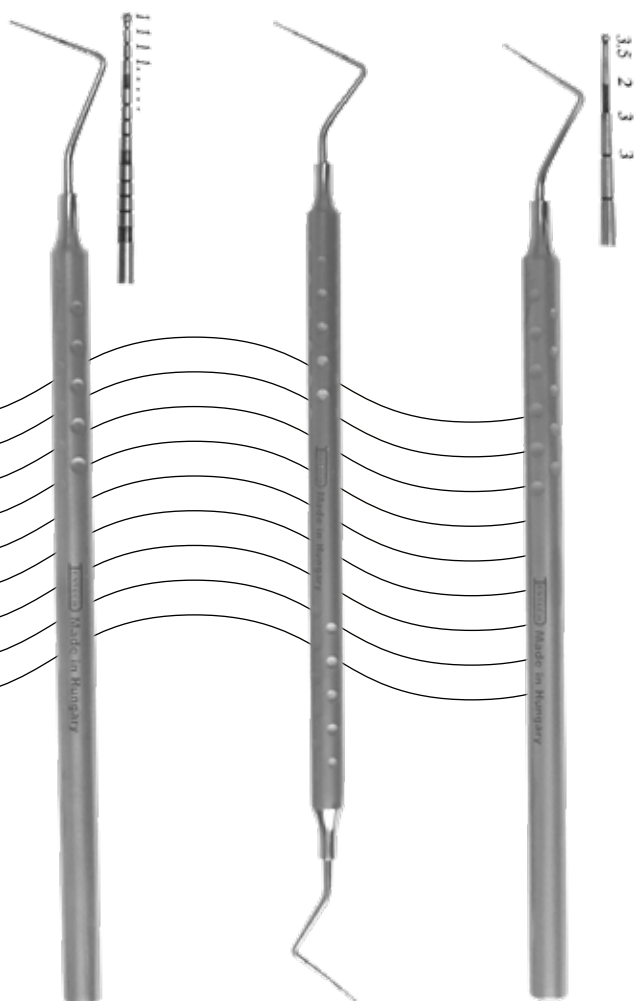

**OGLINDĂ
RODIU, PLANĂ
DA137**
5.24 €

**OGLINDĂ RODIU,
DUBLĂ
DA138**
9.40 €

DA140
71.40 €

DA141
77.35 €

**OGLINDĂ
FRONTALĂ
DA139**
4.17 €

SONDE DENTARE

SONDĂ PARODONTALĂ GRADATĂ

DB1768
15.71 €