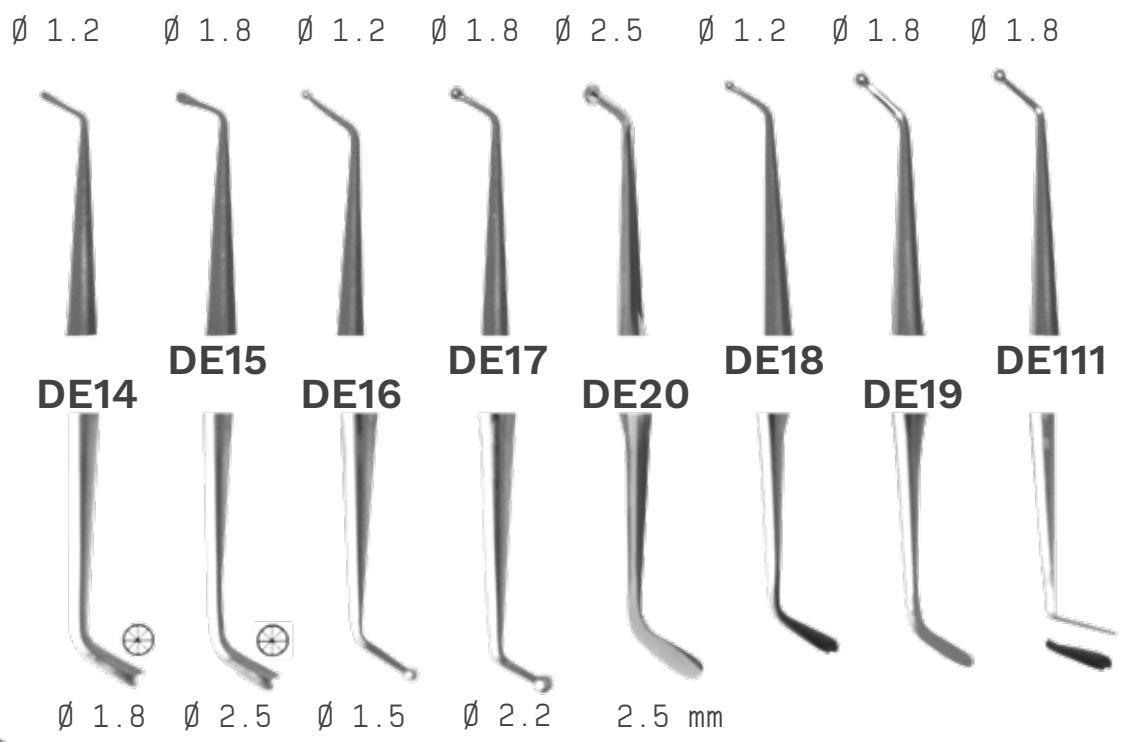

FULOARE

DE...
6.60 €