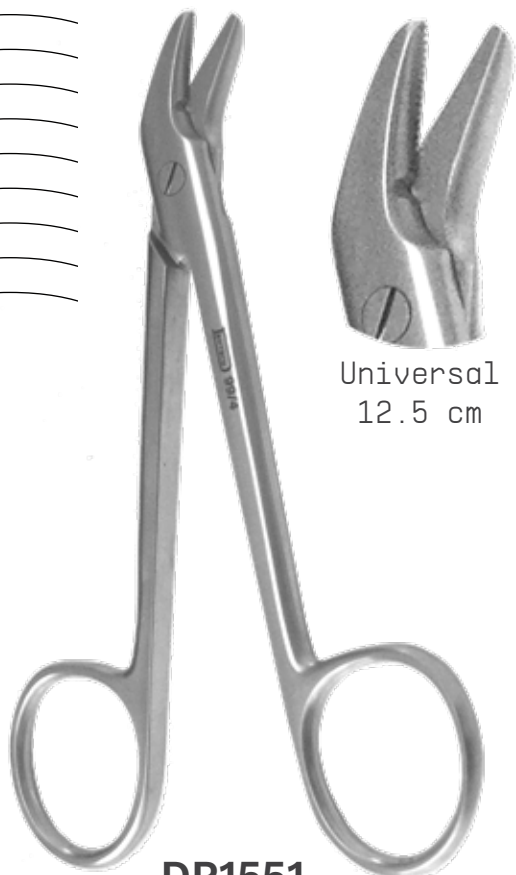

**CIOCĂNEL
TEHNIC**

DU151

8.15 €

**INSTRUMENT PENTRU MĂSURAT
GROSIMEA COROANELOR TIP IWANSON**

DS2405

14.99 €

FOARFECI COROANE

vârf
curbat

DP1561

23.32 €

vârf
ascuțit

DP1562

21.60 €

vârf
curbat

DP1563

23.32 €

Universal
12.5 cm

DP1551

30.76 €

vârf
ascuțit

Beebe

DP1560

21.60 €

INSTRUMENTE PENTRU AMPRENTE

LINGURI PENTRU AMPRENTE

superior

7.38 €

- UT2635** XL
- UT2636** L
- UT2637** M
- UT2638** S
- UT2639** XS

inferior

7.38 €

- LT2640** XL
- LT2641** L
- LT2642** M
- LT2643** S
- LT2644** XS

superior