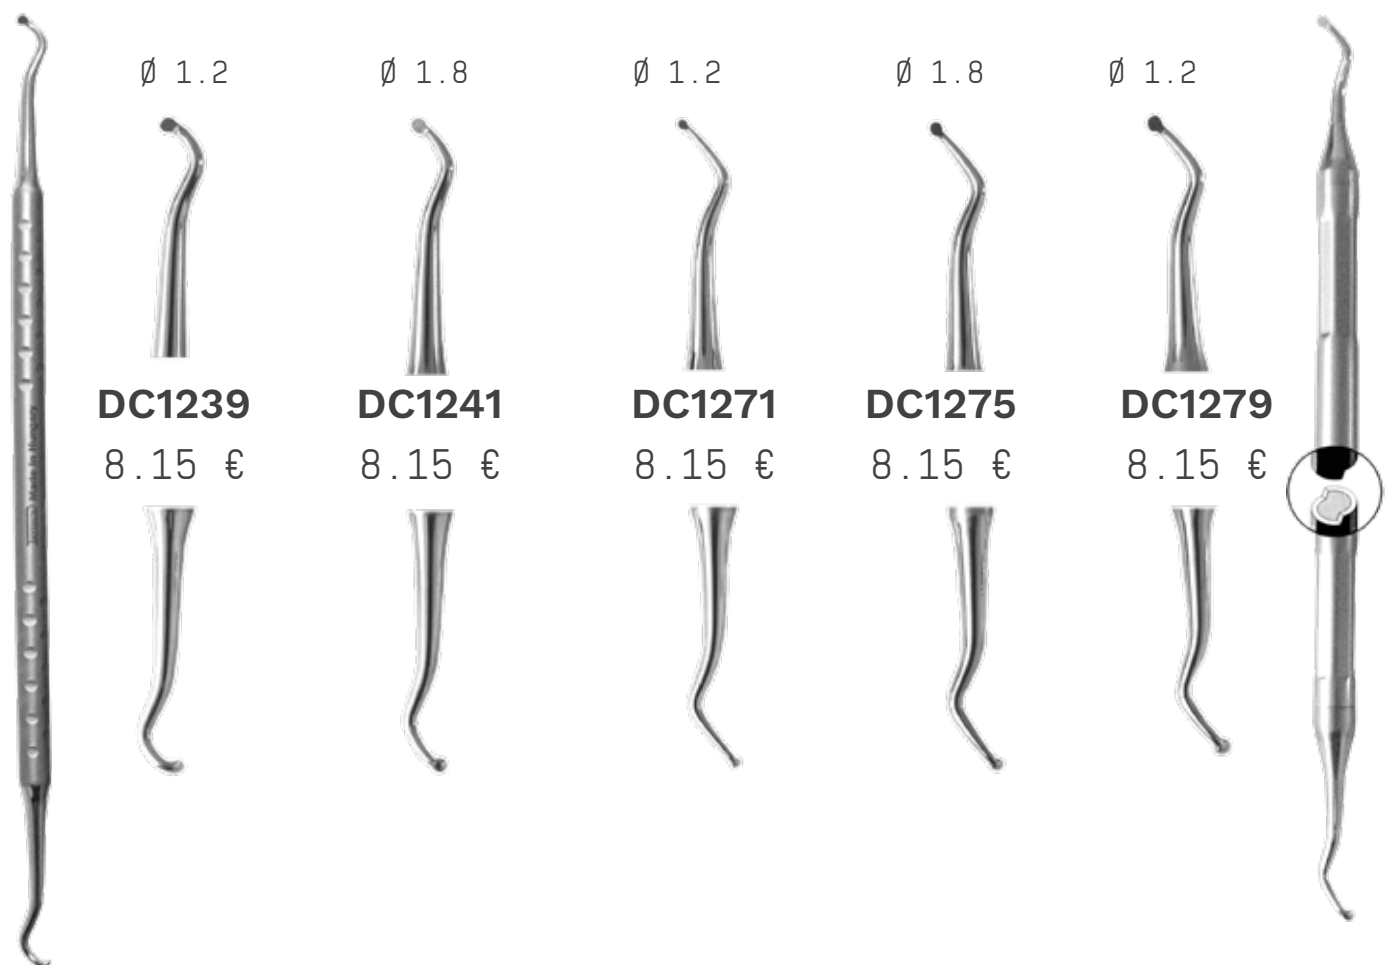

EXCAVATOARE