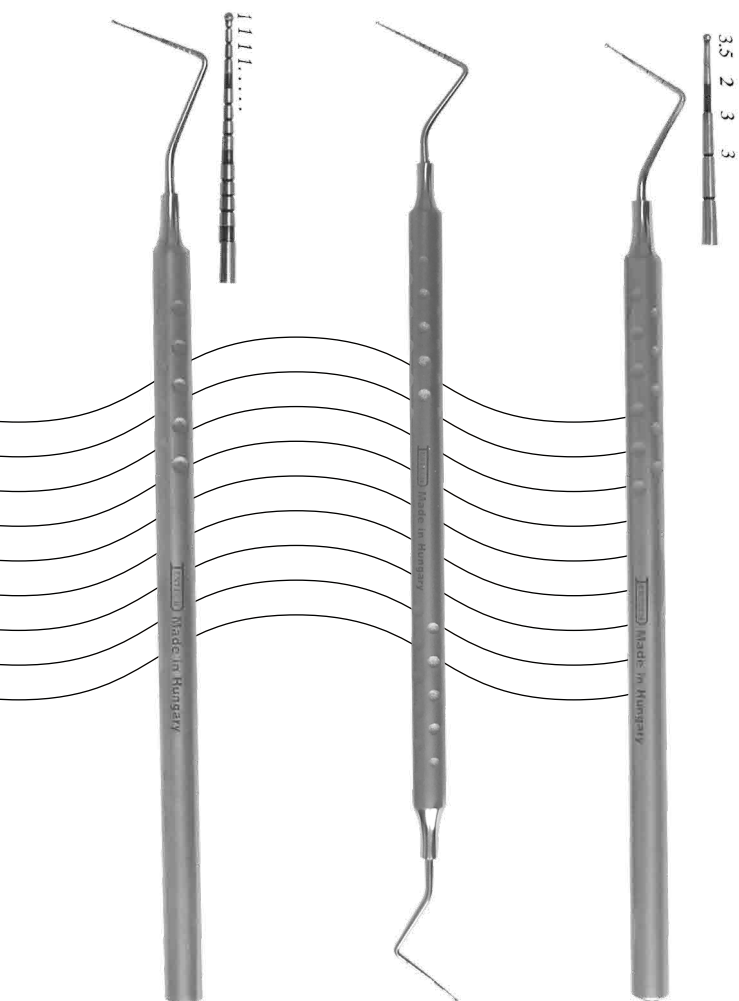

DB1766
20.94 €

DB1769
15.71 €

SONDE DENTARE

SONDĂ PARODONTALĂ GRADATĂ

DB1768
15.71 €