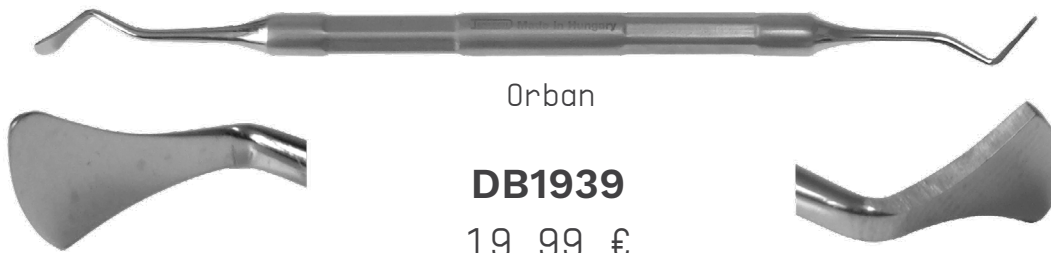

BD143	11.5 cm	7.50 €
BD145	13 cm	8.15 €
BD147	14.5 cm	8.75 €
BD149	16 cm	10.00 €
BD150	18 cm	11.48 €
BD151	20 cm	13.09 €
BD152	25 cm	15.65 €
BD153	30 cm	17.49 €

PENSĂ PENTRU CORP STRĂIN

11 cm

PENSE CHIRURGICALE 1 x 2

BD1553	11.5 cm	8.15 €
BD1555	13 cm	8.75 €
BD1557	14.5 cm	8.98 €
BD1559	16 cm	10.23 €

BD1000
10.23 €

INSTRUMENT GINGIVAL

Orban

DB1939
19.99 €

INSTRUMENT GINGIVAL

Kirkland

DB1938
19.99 €