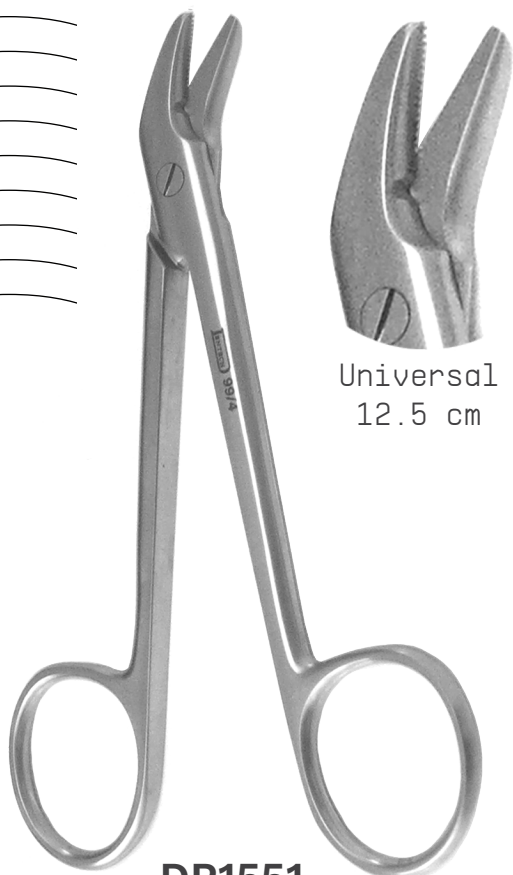

**CIOCĂNEL
TEHNIC**

DU151

8.15 €

**INSTRUMENT PENTRU MĂSURAT
GROSIMEA COROANELOR TIP IWANSON**

DS2405

14.99 €

FOARFECI COROANE

vârf
curbat

DP1561

23.32 €

vârf
ascuțit

DP1562

21.60 €

vârf
curbat

DP1563

23.32 €

Universal
12.5 cm

DP1551

30.76 €

vârf
ascuțit

Beebe

DP1560

21.60 €

INSTRUMENTE PENTRU AMPRENTE

LINGURI PENTRU AMPRENTE

superior

7.38 €

- UT2635** XL
- UT2636** L
- UT2637** M
- UT2638** S
- UT2639** XS

inferior

7.38 €

- LT2640** XL
- LT2641** L
- LT2642** M
- LT2643** S
- LT2644** XS

superior