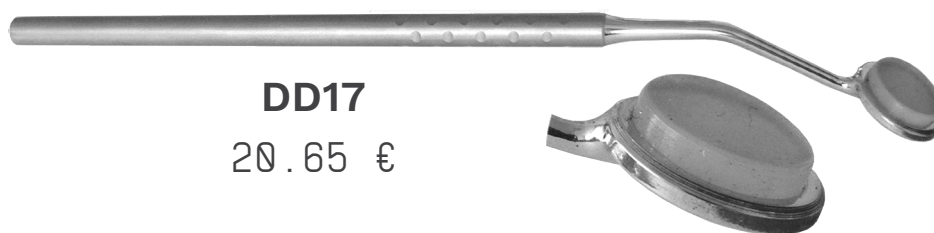

SUPPORT FILM TIP FERENCZI

DD17

20.65 €

SUPPORT VATĂ METALIC