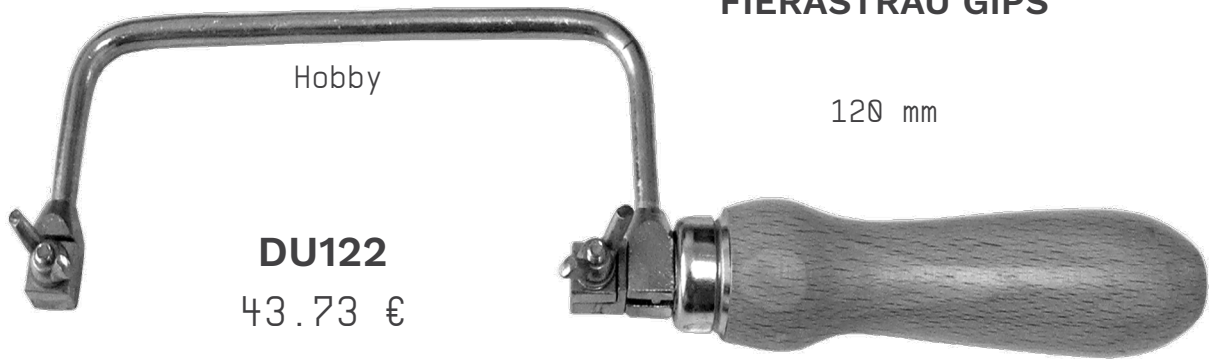

concave

17 cm

DS1104
9.16 €

FIERĂSTRAIE

CLEȘTI

CLEȘTE FOIȚĂ

DU153

23.15 €