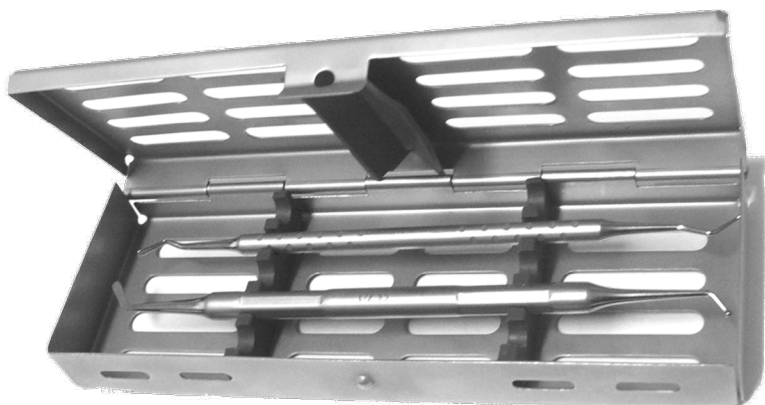

CUTIE INSTRUMENTE 20 PIESE

28 x 18 x 3 cm

DZ853

67.47 €

CUTIE INSTRUMENTE 5 PIESE

18 x 7 x 2.5 cm

DZ851

37.49 €