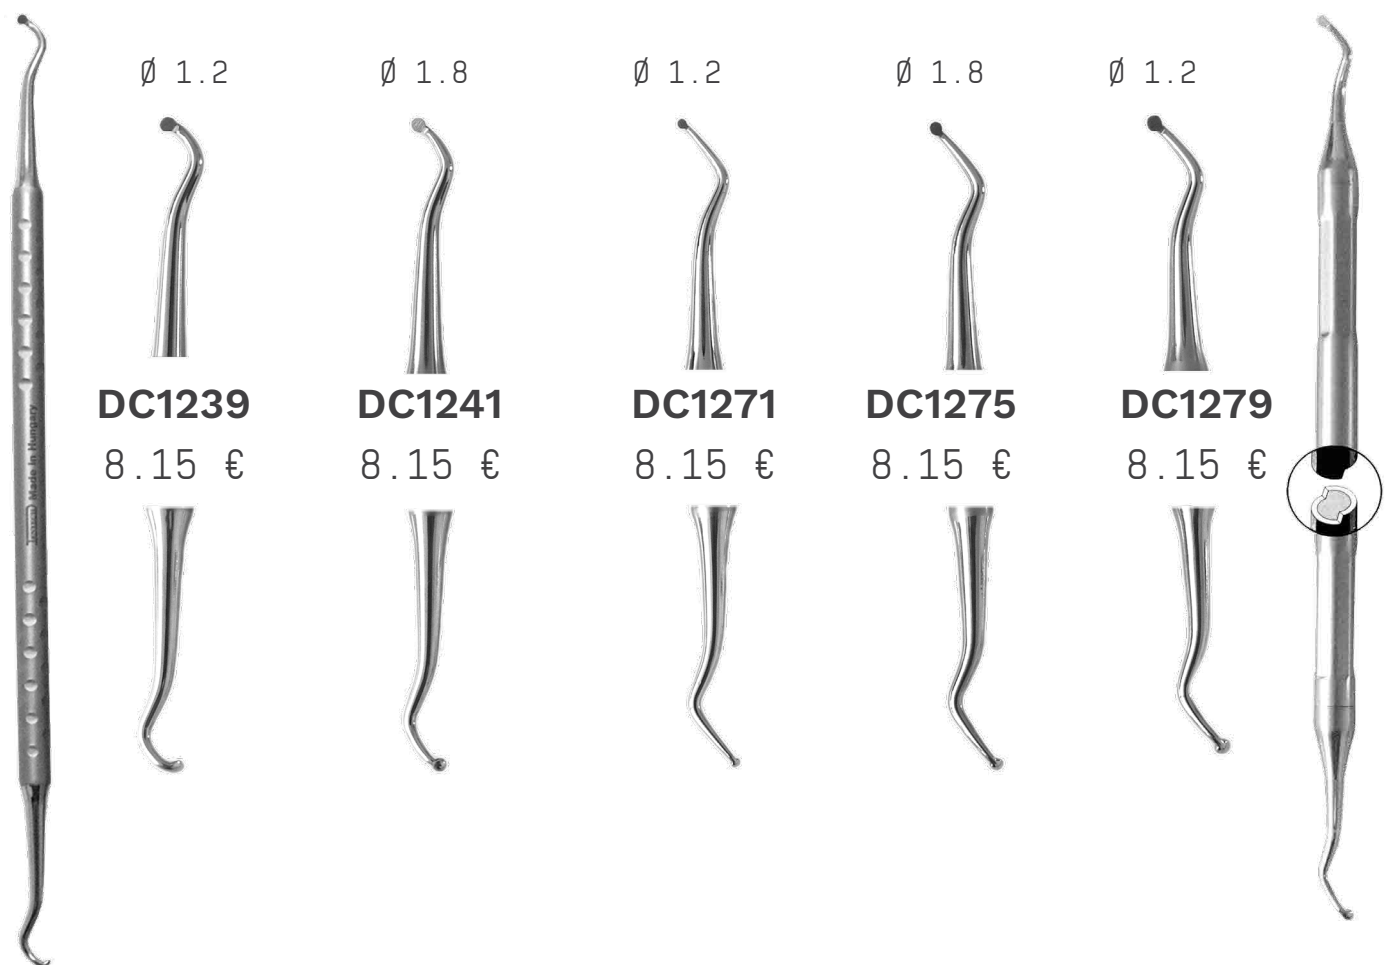

EXCAVATOARE