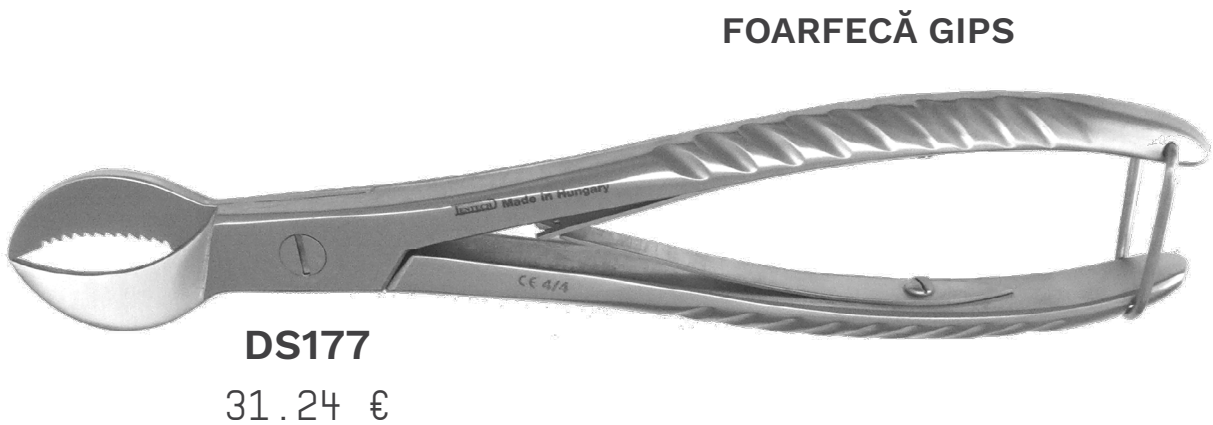

concave

17 cm

DS1104
9.16 €

FIERĂSTRAIE

CLEȘTI

CLEȘTE FOIȚĂ

DU153

23.15 €