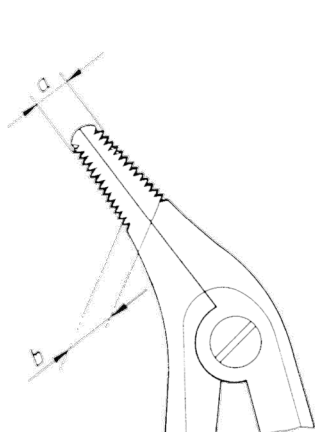

CLEȘTI

CLEȘTE CRAMPON TELESCOPIC

CLEȘTE CRAMPON

MAX 0.9 mm

15 cm

CLEȘTE TEHNIC

15 cm

CLEȘTE CRAMPON

MAX 0.9 mm

BÖHM	a	b	c	d
DP1739	3.3	4.0	2.3	3.0 mm
DP1740	4.4	5.0	3.4	3.4 mm

56.23 €

56.23 €

68.72 €

68.72 €

DP1739/1 clește telescopic, cu diamant

DP1740/1 clește telescopic, cu diamant