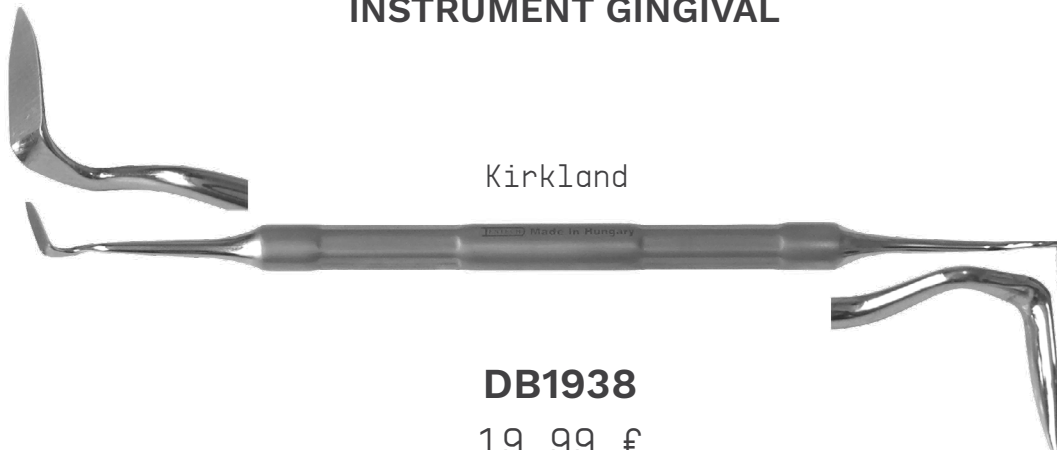

BD1553	11.5 cm	8.15 €
BD1555	13 cm	8.75 €
BD1557	14.5 cm	8.98 €
BD1559	16 cm	10.23 €

BD1000
10.23 €

INSTRUMENT GINGIVAL

Orban

DB1939
19.99 €

INSTRUMENT GINGIVAL

Kirkland

DB1938
19.99 €

CHIURETE GRACEY

DB1700
1/2

16.90 €

DB1701
3/4

16.90 €

DB1702
5/6

16.90 €

DB1703
7/8