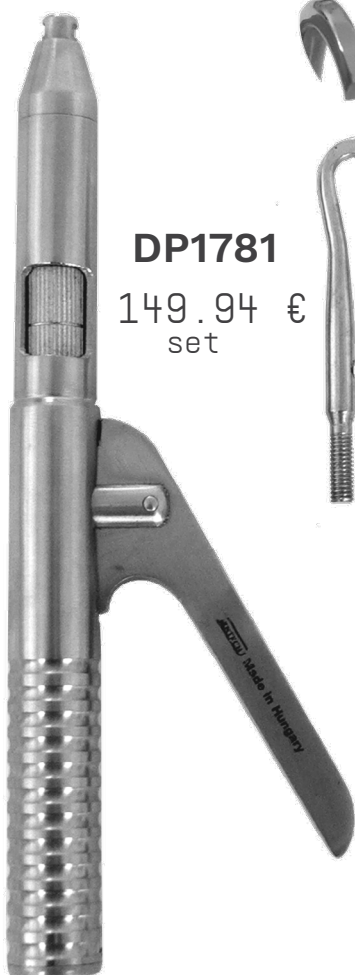

DP1781

149.94 €
set