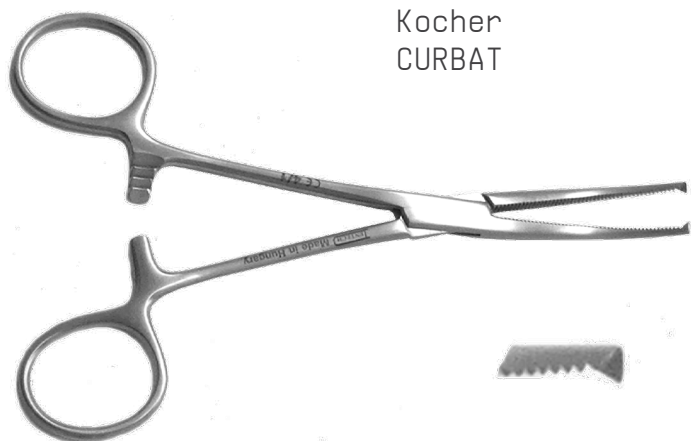

PENSE HEMOSTATICE

Kocher
CURBAT

BH1612	12.5 cm	13.51 €
BH1614	14 cm	15.65 €
BH1642	16 cm	16.66 €
BH1644	18 cm	18.21 €

BH1613	12.5 cm	14.04 €
BH1615	14 cm	16.66 €
BH1643	16 cm	17.73 €
BH1645	18 cm	19.28 €