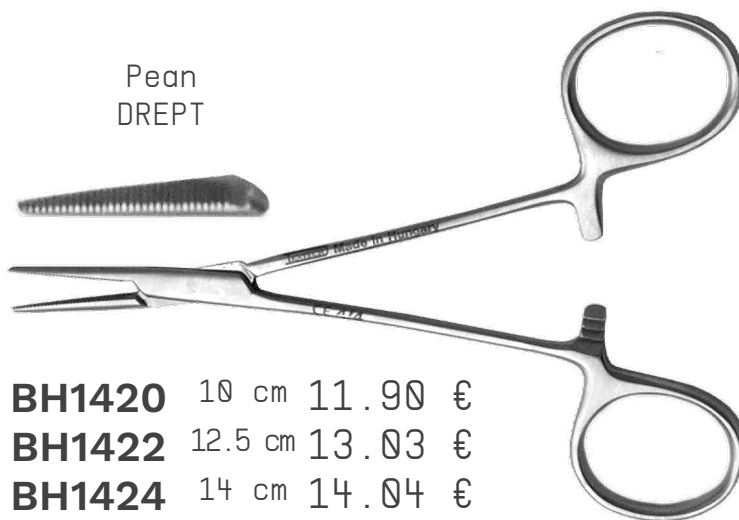

Kocher
DREPT

Pean
CURBAT

BH1421	10 cm	12.50 €
BH1423	12.5 cm	13.51 €
BH1425	14 cm	15.11 €
BH1443	16 cm	16.12 €
BH1445	18 cm	18.21 €

Pean
DREPT

BH1420	10 cm	11.90 €
BH1422	12.5 cm	13.03 €
BH1424	14 cm	14.04 €
BH1442	16 cm	15.65 €
BH1444	18 cm	17.20 €