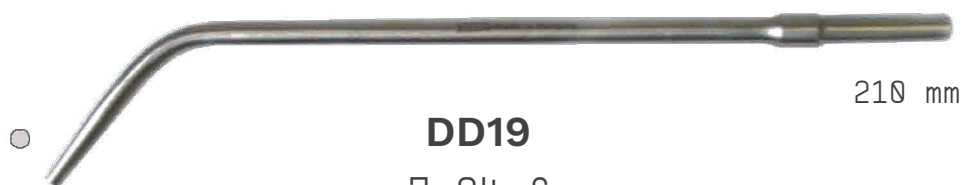

DD14

5.65 €

TĂIETOR AMPRENTĂ

DL101

25.59 €

DL100

25.59 €

ASPIRATOARE CHIRURGICALE