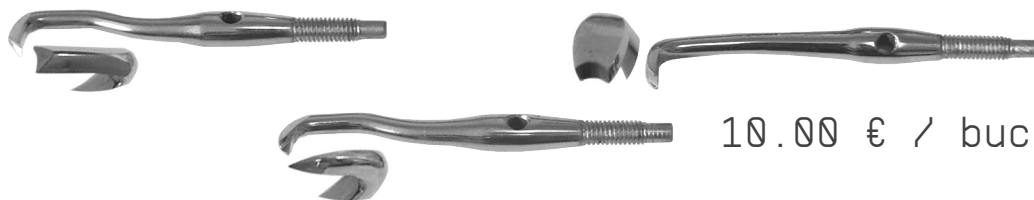

10.00 € / buc

DEPĂRTĂTOR UNIVERSAL LUCRĂRI PROTETICE

DP1781/3-1

10.00 €

DP1781/3-2

10.00 €

DP1781/3-3

10.00 €

BUCLĂ SIMPLĂ PENTRU DP1781