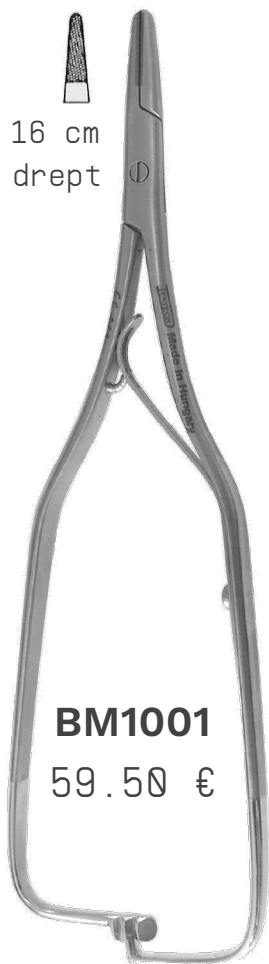

OD202

55.22 €

Stoke

17 cm

PORT - ACE

16 cm
drept

BM1001

59.50 €

Arruga

16 cm
curbat

BM1002

62.71 €

Arruga

14 cm

BM1000

64.38 €