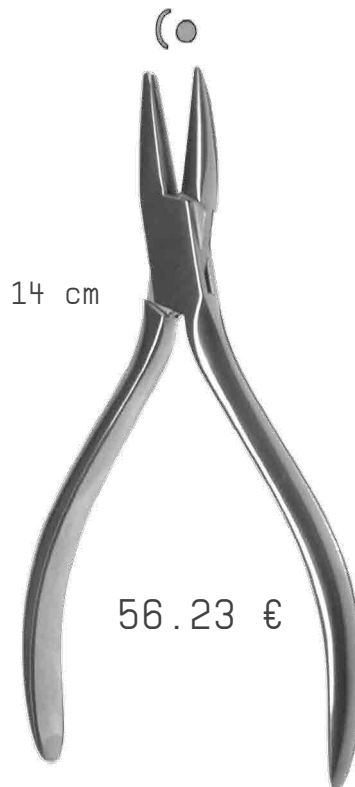

DP1316
56.23 €

13 cm
Aderer

DP1312
56.23 €

13 cm
Adams

13 cm **DP1310** Angle
56.23 €

13 cm **DP1311** Angle
56.23 €

CLEȘTI ARCUIRE

CLEȘTI ARCUIRE CU VÂRF PLAT

41.00 €

14 cm

CLEȘTI ARCUIRE

MAX 1.5 mm

16 cm

DP1141

56.23 €

Mc Kellops

14 cm

56.23 €

DP1133

DP1134

Schwartz

DP1135

Fischer

CLEȘTI ARCUIRE