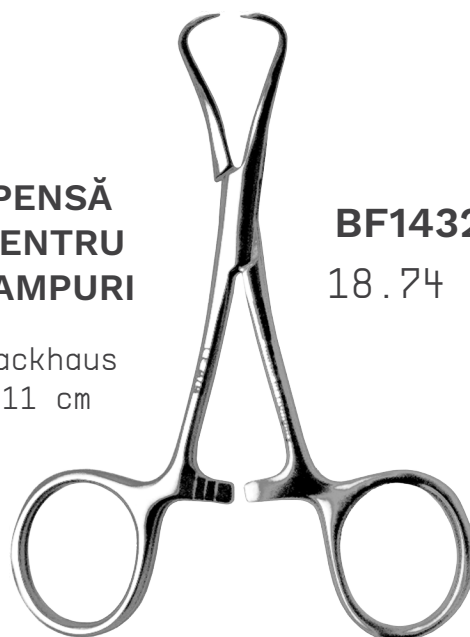

SONDE DENTARE

SONDĂ PARODONTALĂ GRADATĂ

DB1768
15.71 €

DB1766
20.94 €

DB1769
15.71 €

MÂNER BISTURIE

BB173
8.15 €

BB184
8.15 €

PENSĂ PENTRU CAMPURI

BF1411
14.99 €

Schaedel
8.7 cm

PENSĂ PENTRU CAMPURI

Backhaus
11 cm

BF1432
18.74 €

PENSE DENTARE

**CU VÂRF
NETED**

DA1210
8.87 €

DA1212
8.87 €

**CU VÂRF
ZIMȚAT**

DA1221
9.40 €

DA1225
9.40 €

DA1251
9.40 €

DA1257
9.40 €

DA1271
13.51 €