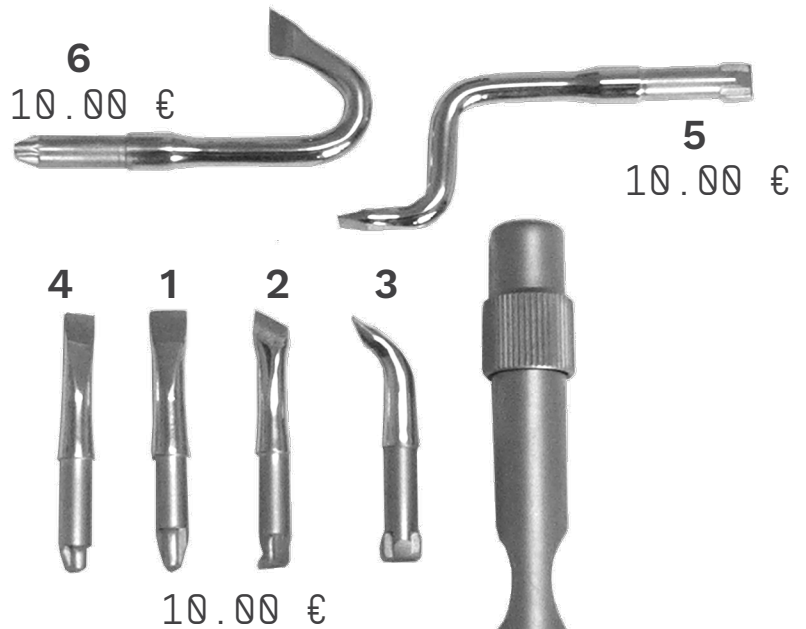

BOWDEN SCURT PENTRU DP1781

DP1781/4 85 mm
11.25 €

BOWDEN LUNG PENTRU DP1781

DP1781/5 195 mm
11.90 €

DESCHIZĂTOARE

FOARFECĂ DESCHIZĂTOR COROANE

DP1783
38.08 €

DESCHIZĂTOR COROANE

DP1784
28.20 €

DEPĂRTĂTOR LUCRĂRI PROTETICE TIP DENTECH (6 CAPETE)

6
10.00 €

5
10.00 €

1 2 3 4
10.00 €

DP1779
116.62 €

DESCHIZĂTOR COROANE (2 CAPETE)

DP1782
31.24 €