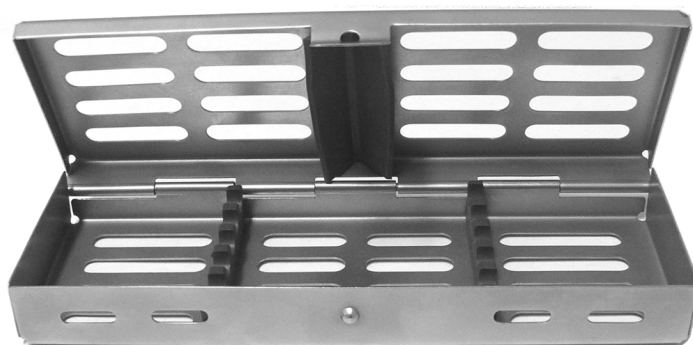

CUTIE INSTRUMENTE 20 PIESE

28 x 18 x 3 cm

DZ853

67.47 €

CUTIE INSTRUMENTE 5 PIESE

18 x 7 x 2.5 cm

DZ851

37.49 €