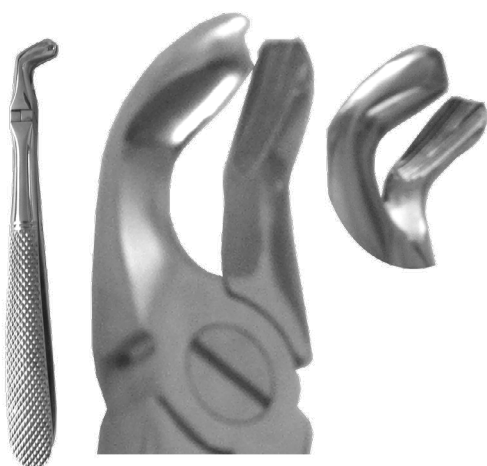

DD11
15.65 €

CLEȘTI EXTRAȚIE

DG50/...
Vârf zimțat
40.58 €

DG40/...
Vârf striat
37.25 €

DG50/89 DG40/89
pt. molarii superiori, partea dreaptă, prinși în adâncime

DG50/90 DG40/90
pt. molarii superiori, partea stângă, prinși în adâncime