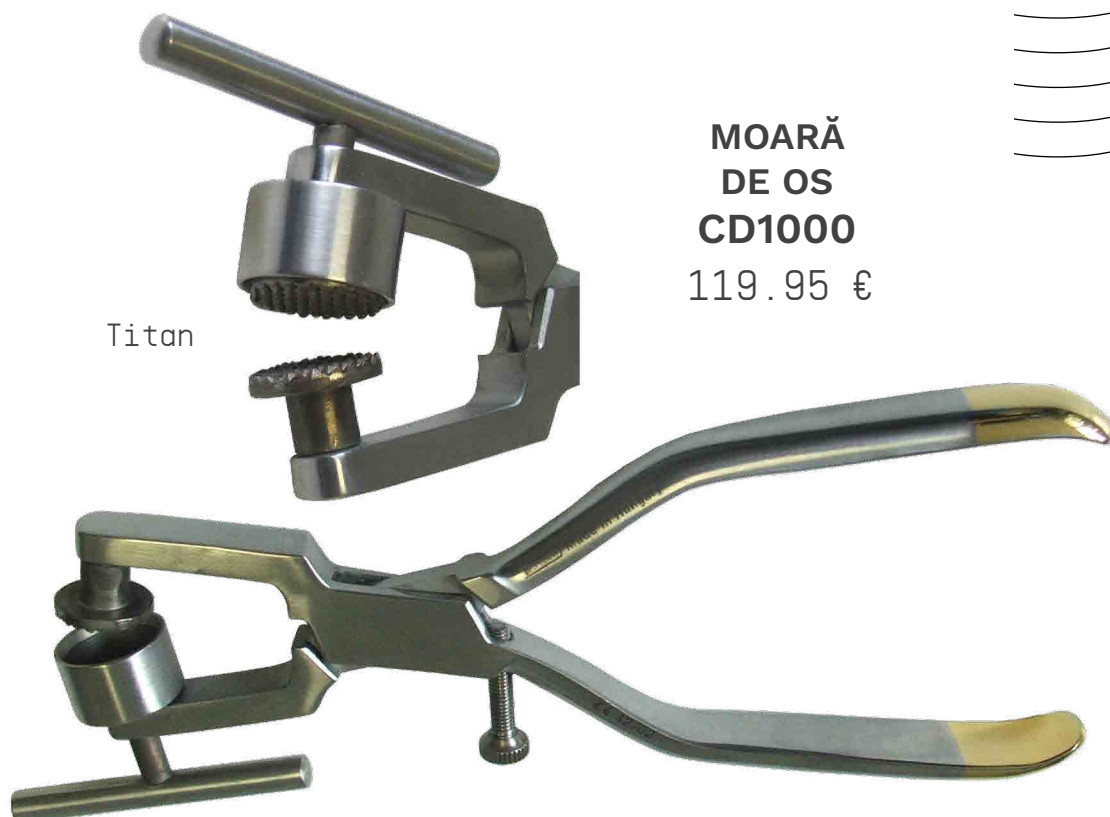

∅ 4.2

CT042

OSTEOTOM, SINOTOM

**SINOTOM CU
OPRITOR**
34.99 €

6 mm
2 mm
2 mm
3 mm
3 mm

SB120 Ø 2 mm
SB128 Ø 2.8 mm
SB134 Ø 3.4 mm
SB142 Ø 4.2 mm

**OSTEOTOM CU
OPRITOR**
34.99 €

6 mm
2 mm
2 mm
3 mm
3 mm

CT120 Ø 2 mm
CT128 Ø 2.8 mm
CT134 Ø 3.4 mm
CT142 Ø 4.2 mm

**MOARĂ
DE OS
CD1000**
119.95 €

Titan

SINUS LIFT 18.80 €

4 mm

SL101

3.5 mm

4 mm