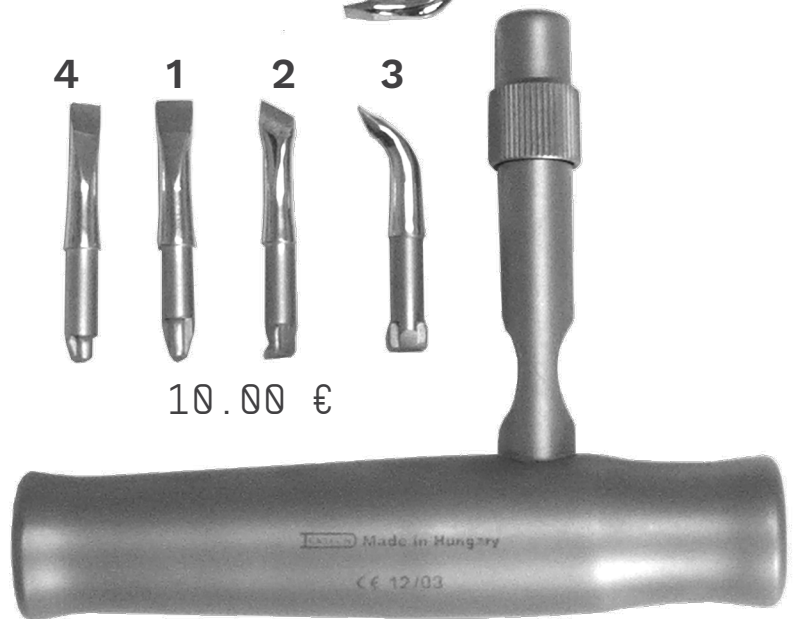

DP1784
28.20 €

DEPĂRTĂTOR LUCRĂRI PROTETICE TIP DENTECH (6 CAPETE)

6
10.00 €

5
10.00 €

1 2 3 4
10.00 €

DP1779
116.62 €

DESCHIZĂTOR COROANE (2 CAPETE)

DP1782
31.24 €